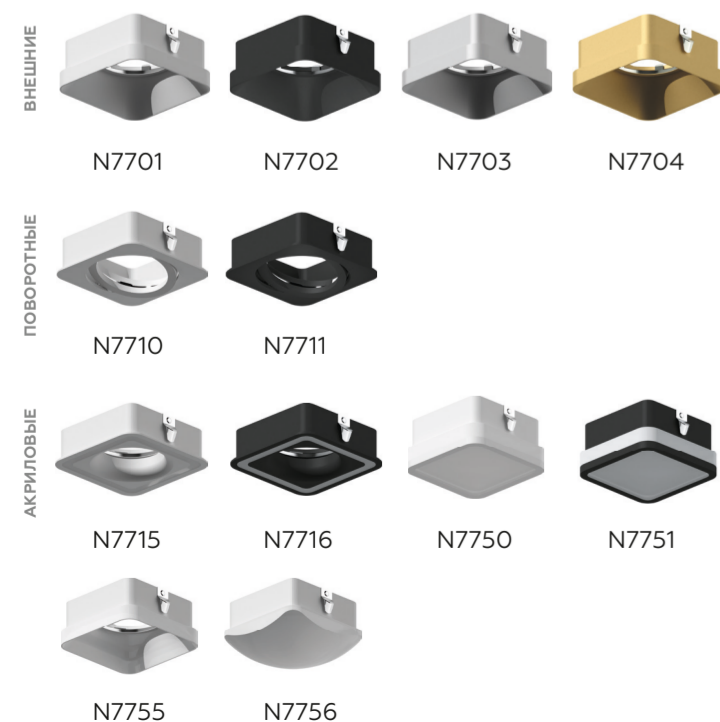

БЕСКОНЕЧНОЕ КОЛИЧЕСТВО КОМБИНАЦИЙ
DIY SYSTEM

НАСАДКА ЗАДНЯЯ

КОННЕКТОР

КРЕПЕЖ ПОДВЕСНОЙ

НАСАДКИ ПЕРЕДНИЕ

ELEMENTS 70 MR16

НАСАДКИ ПЕРЕДНИЕ

КОРПУС СВЕТИЛЬНИКА ПОДВЕСНОЙ ДЛЯ НАСАДОК Ø60ММ

КОРПУС СВЕТИЛЬНИКА ПОДВЕСНОЙ ДЛЯ НАСАДОК Ø85ММ

КОРПУС СВЕТИЛЬНИКА ПОДВЕСНОЙ ДЛЯ НАСАДОК Ø85ММ

**ВЫБИРАЙ И СОБИРАЙ
СВОЙ УНИКАЛЬНЫЙ
ДИЗАЙН**

КОРПУС СВЕТИЛЬНИКА ПОДВЕСНОЙ ДЛЯ НАСАДОК Ø85MM

C9151

C9152

КОРПУС СВЕТИЛЬНИКА ПОДВЕСНОЙ ДЛЯ НАСАДОК Ø85MM