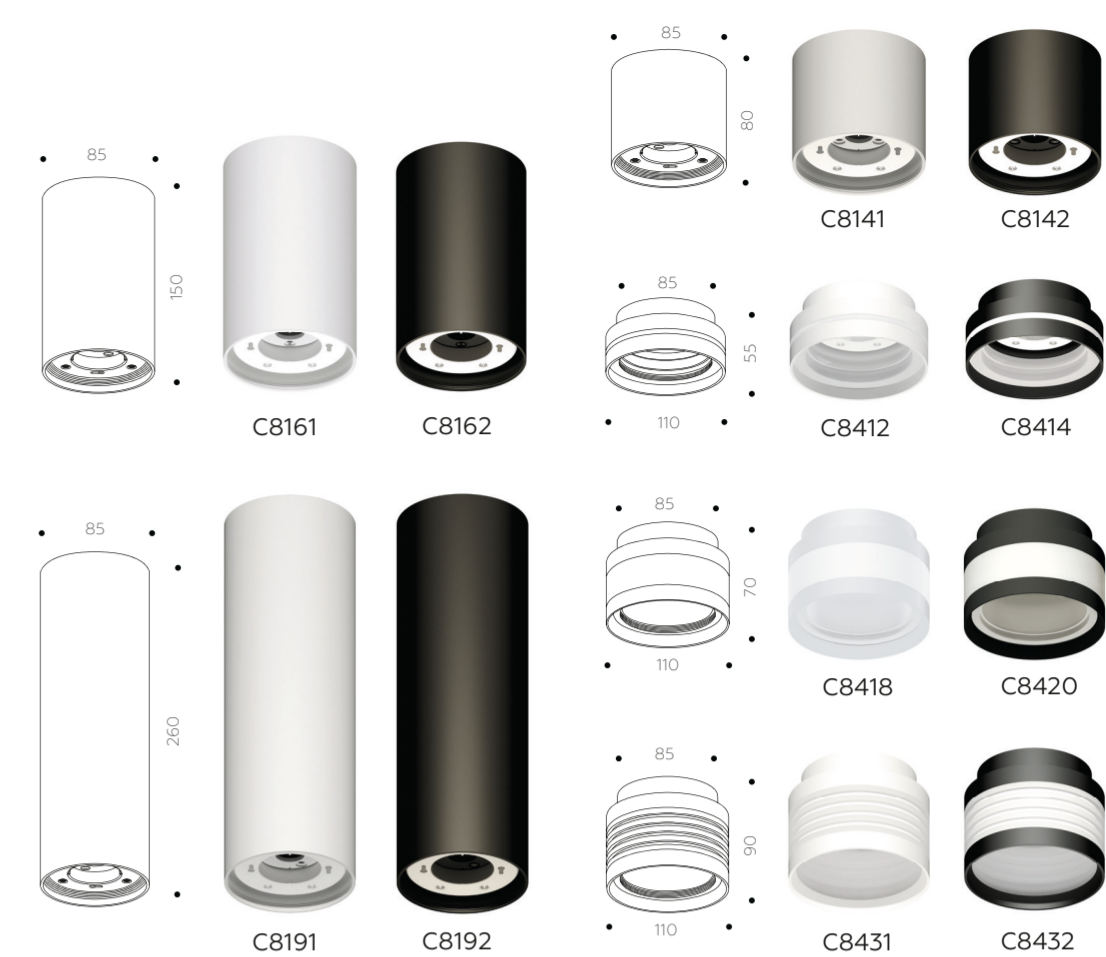

КОРПУС ВСТРАИВАЕМЫЙ 70

КОРПУС НАКЛАДНОЙ 70

ПОДХОДЯТ Ø60 и Ø70 КРЕПЕЖНЫЕ СИСТЕМЫ

КОРПУС НАКЛАДНОЙ Ø60/70

КОРПУС ВСТРАИВАЕМЫЙ

КОРПУС НАКЛАДНОЙ

ELEMENTS 85 GX53

★★★★★

БЕСКОНЕЧНОЕ КОЛИЧЕСТВО КОМБИНАЦИЙ
DIY SYSTEM

НАСАДКА ЗАДНЯЯ

КОННЕКТОР

КРЕПЕЖ ПОДВЕСНОЙ

НАСАДКИ ПЕРЕДНИЕ

ELEMENTS 70 MR16

НАСАДКИ ПЕРЕДНИЕ

КОРПУС СВЕТИЛЬНИКА ПОДВЕСНОЙ ДЛЯ НАСАДОК Ø60ММ

КОРПУС СВЕТИЛЬНИКА ПОДВЕСНОЙ ДЛЯ НАСАДОК Ø85ММ

КОРПУС СВЕТИЛЬНИКА ПОДВЕСНОЙ ДЛЯ НАСАДОК Ø85ММ

**ВЫБИРАЙ И СОБИРАЙ
СВОЙ УНИКАЛЬНЫЙ
ДИЗАЙН**

КОРПУС СВЕТИЛЬНИКА ПОДВЕСНОЙ ДЛЯ НАСАДОК Ø85MM

C9151

C9152

КОРПУС СВЕТИЛЬНИКА ПОДВЕСНОЙ ДЛЯ НАСАДОК Ø85MM