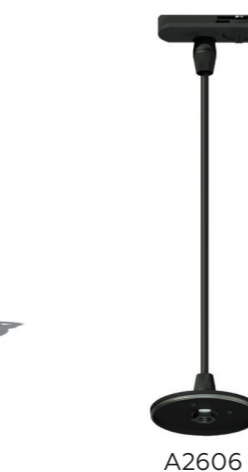

ELEMENTS Ø60 MR16

НАСАДКА ЗАДНЯЯ Ø60

РЕШЕТКА АНТИБЛИКОВАЯ

КРЕПЕЖ НАКЛАДНОЙ ПОВОРОТНЫЙ

КРЕПЕЖ ПОДВЕСНОЙ

КОННЕКТОР

КРЕПЕЖ ТРЕКОВЫЙ ПОВОРОТНЫЙ/ПОДВЕСНОЙ

ELEMENTS Ø70 MR16