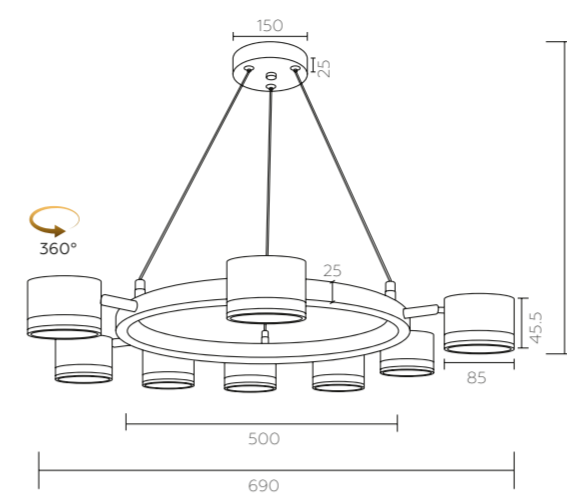

КОРПУС СВЕТИЛЬНИКА ПОДВЕСНОЙ ДЛЯ НАСАДОК Ø85ММ

КОРПУС СВЕТИЛЬНИКА ПОДВЕСНОЙ ДЛЯ НАСАДОК Ø85ММ

**ВЫБИРАЙ И СОБИРАЙ
СВОЙ УНИКАЛЬНЫЙ
ДИЗАЙН**

КОРПУС СВЕТИЛЬНИКА ПОДВЕСНОЙ ДЛЯ НАСАДОК Ø85MM

C9151

C9152

КОРПУС СВЕТИЛЬНИКА ПОДВЕСНОЙ ДЛЯ НАСАДОК Ø85MM

C9195

C9198

C9163

C9164

КОРПУС СВЕТИЛЬНИКА НАСТЕННЫЙ ДЛЯ НАСАДОК Ø85MM

на гибкой ножке

C9595

C9596

КОРПУС СВЕТИЛЬНИКА НАСТОЛЬНЫЙ ПОВОРОТНЫЙ ДЛЯ НАСАДОК Ø85MM

C9801

C9802

C9177

C9182

C9191

C9193

СОЕДИНЯЙТЕ БОЛЬШЕ