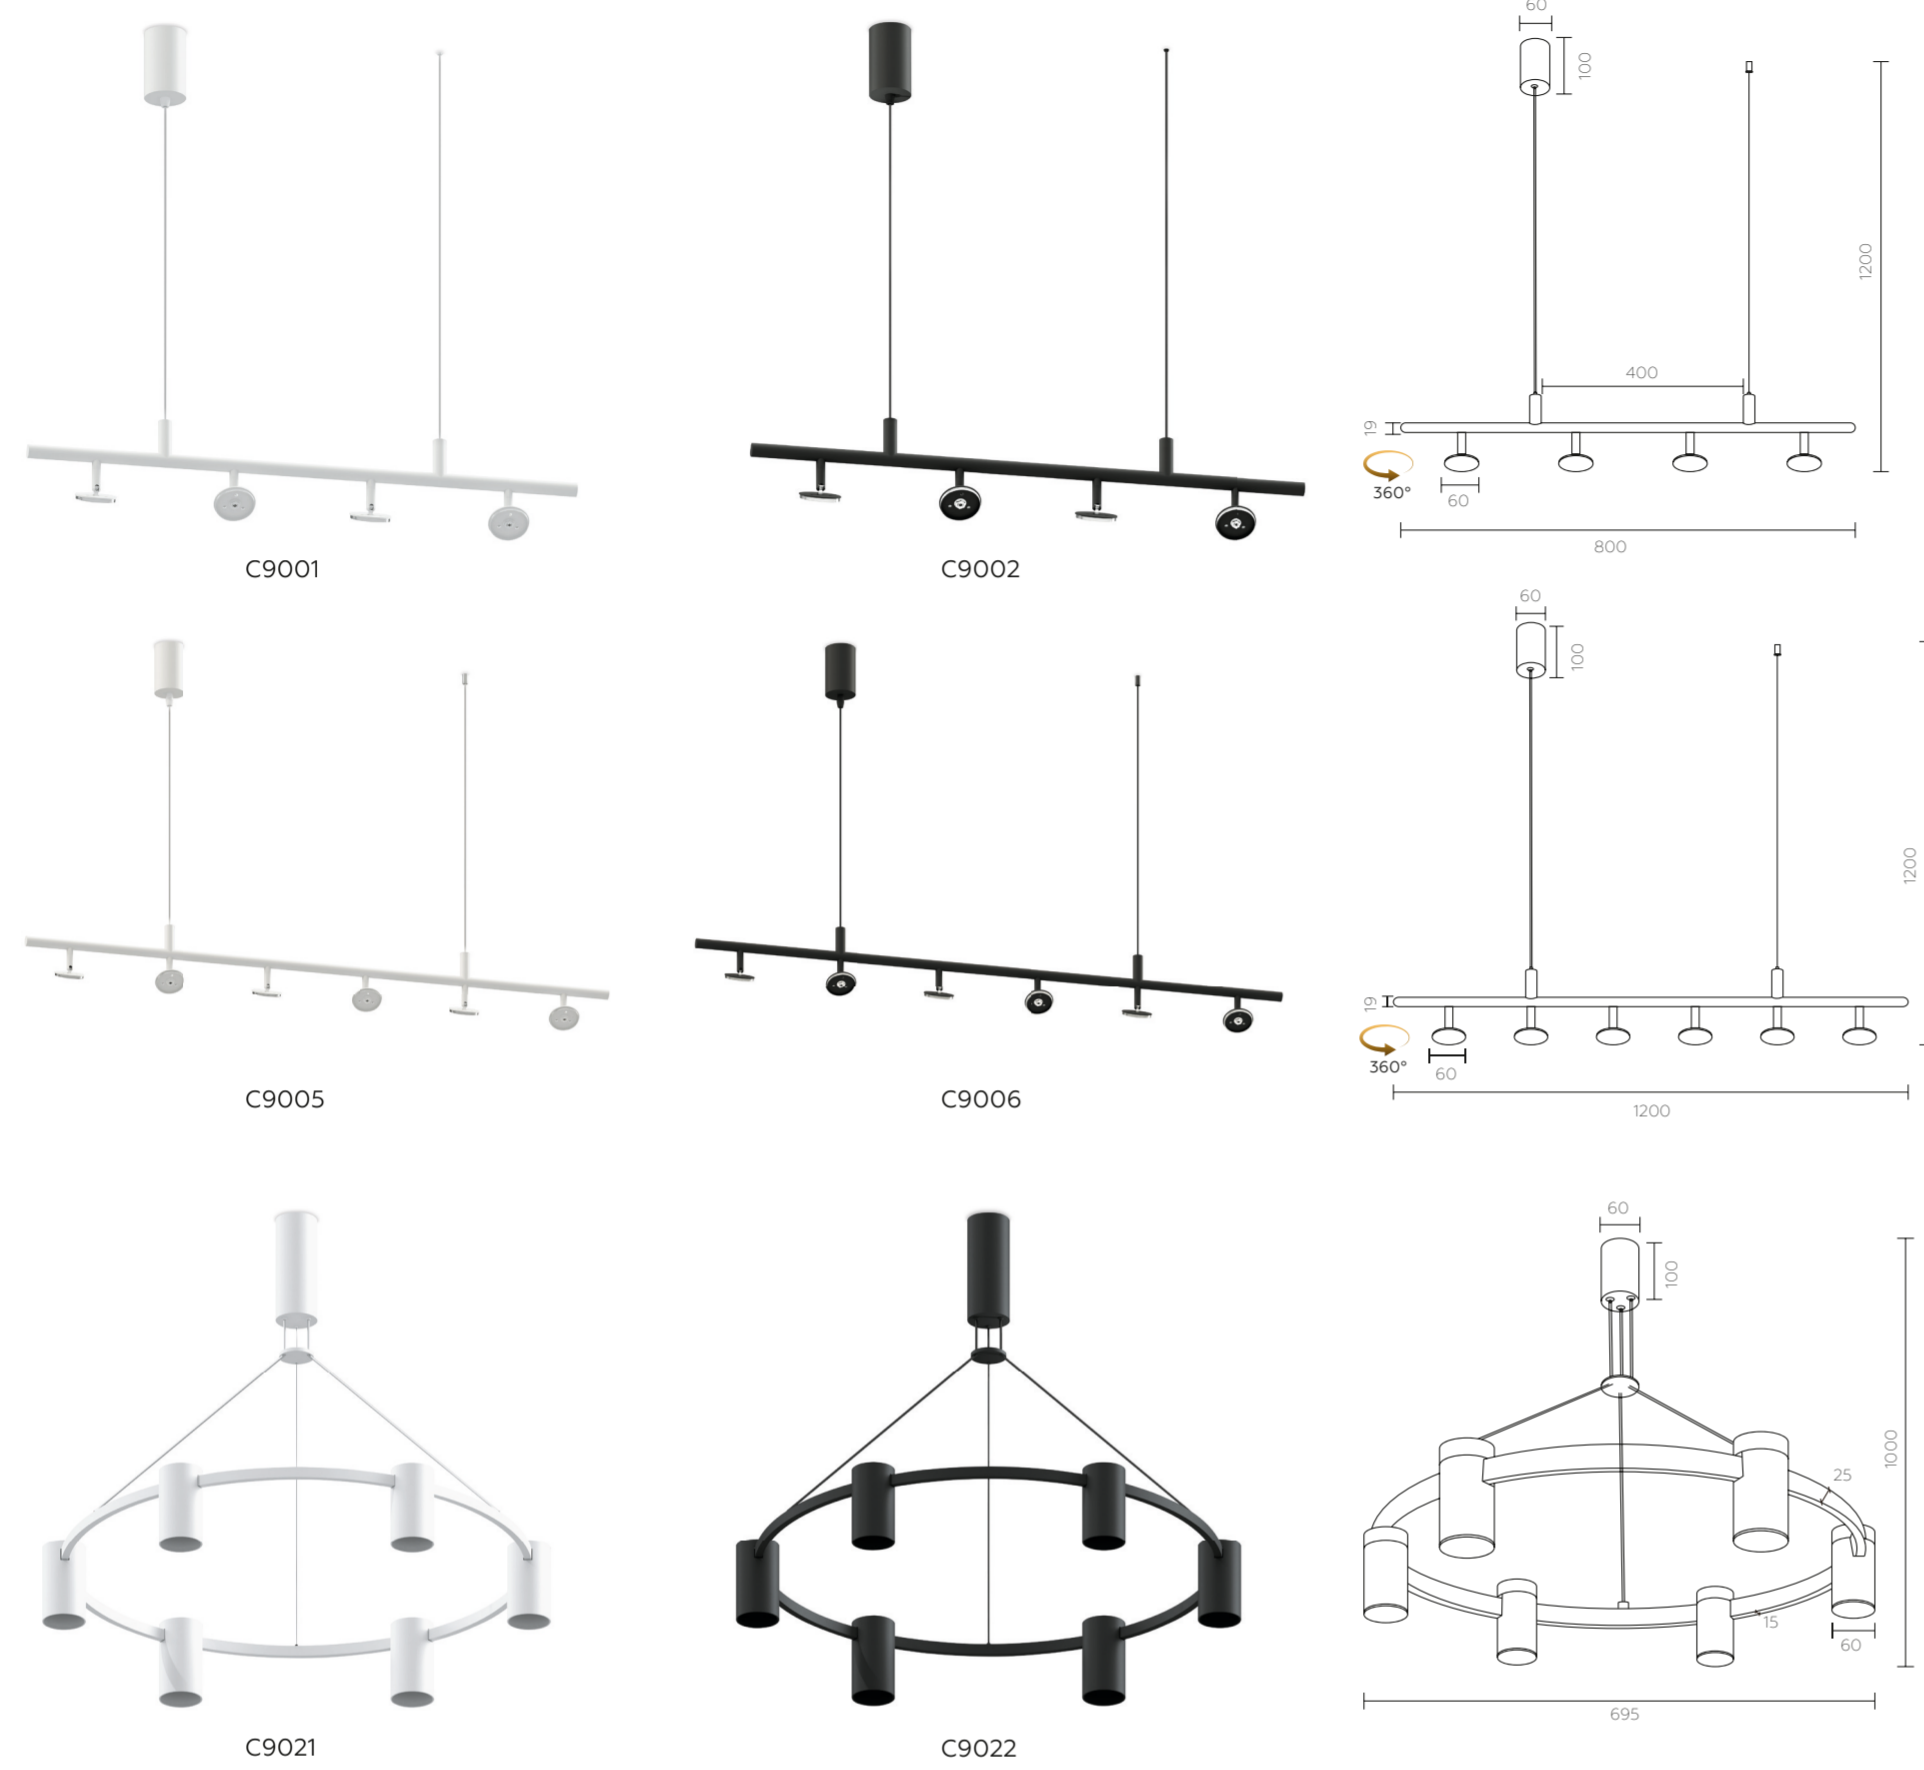

БЕСКОНЕЧНОЕ КОЛИЧЕСТВО КОМБИНАЦИЙ
DIY SYSTEM

НАСАДКА ЗАДНЯЯ

КОННЕКТОР

КРЕПЕЖ ПОДВЕСНОЙ

НАСАДКИ ПЕРЕДНИЕ

ELEMENTS 70 MR16

НАСАДКИ ПЕРЕДНИЕ

КОРПУС СВЕТИЛЬНИКА ПОДВЕСНОЙ ДЛЯ НАСАДОК Ø60ММ

КОРПУС СВЕТИЛЬНИКА ПОДВЕСНОЙ ДЛЯ НАСАДОК Ø85ММ

КОРПУС СВЕТИЛЬНИКА ПОДВЕСНОЙ ДЛЯ НАСАДОК Ø85ММ

**ВЫБИРАЙ И СОБИРАЙ
СВОЙ УНИКАЛЬНЫЙ
ДИЗАЙН**

КОРПУС СВЕТИЛЬНИКА ПОДВЕСНОЙ ДЛЯ НАСАДОК Ø85MM

C9151

C9152

КОРПУС СВЕТИЛЬНИКА ПОДВЕСНОЙ ДЛЯ НАСАДОК Ø85MM

C9195

C9198

C9163

C9164

КОРПУС СВЕТИЛЬНИКА НАСТЕННЫЙ ДЛЯ НАСАДОК Ø85MM

на гибкой ножке

C9595

C9596

КОРПУС СВЕТИЛЬНИКА НАСТОЛЬНЫЙ ПОВОРОТНЫЙ ДЛЯ НАСАДОК Ø85MM

C9801

C9802

C9177

C9182

C9191

C9193

СОЕДИНЯЙТЕ БОЛЬШЕ