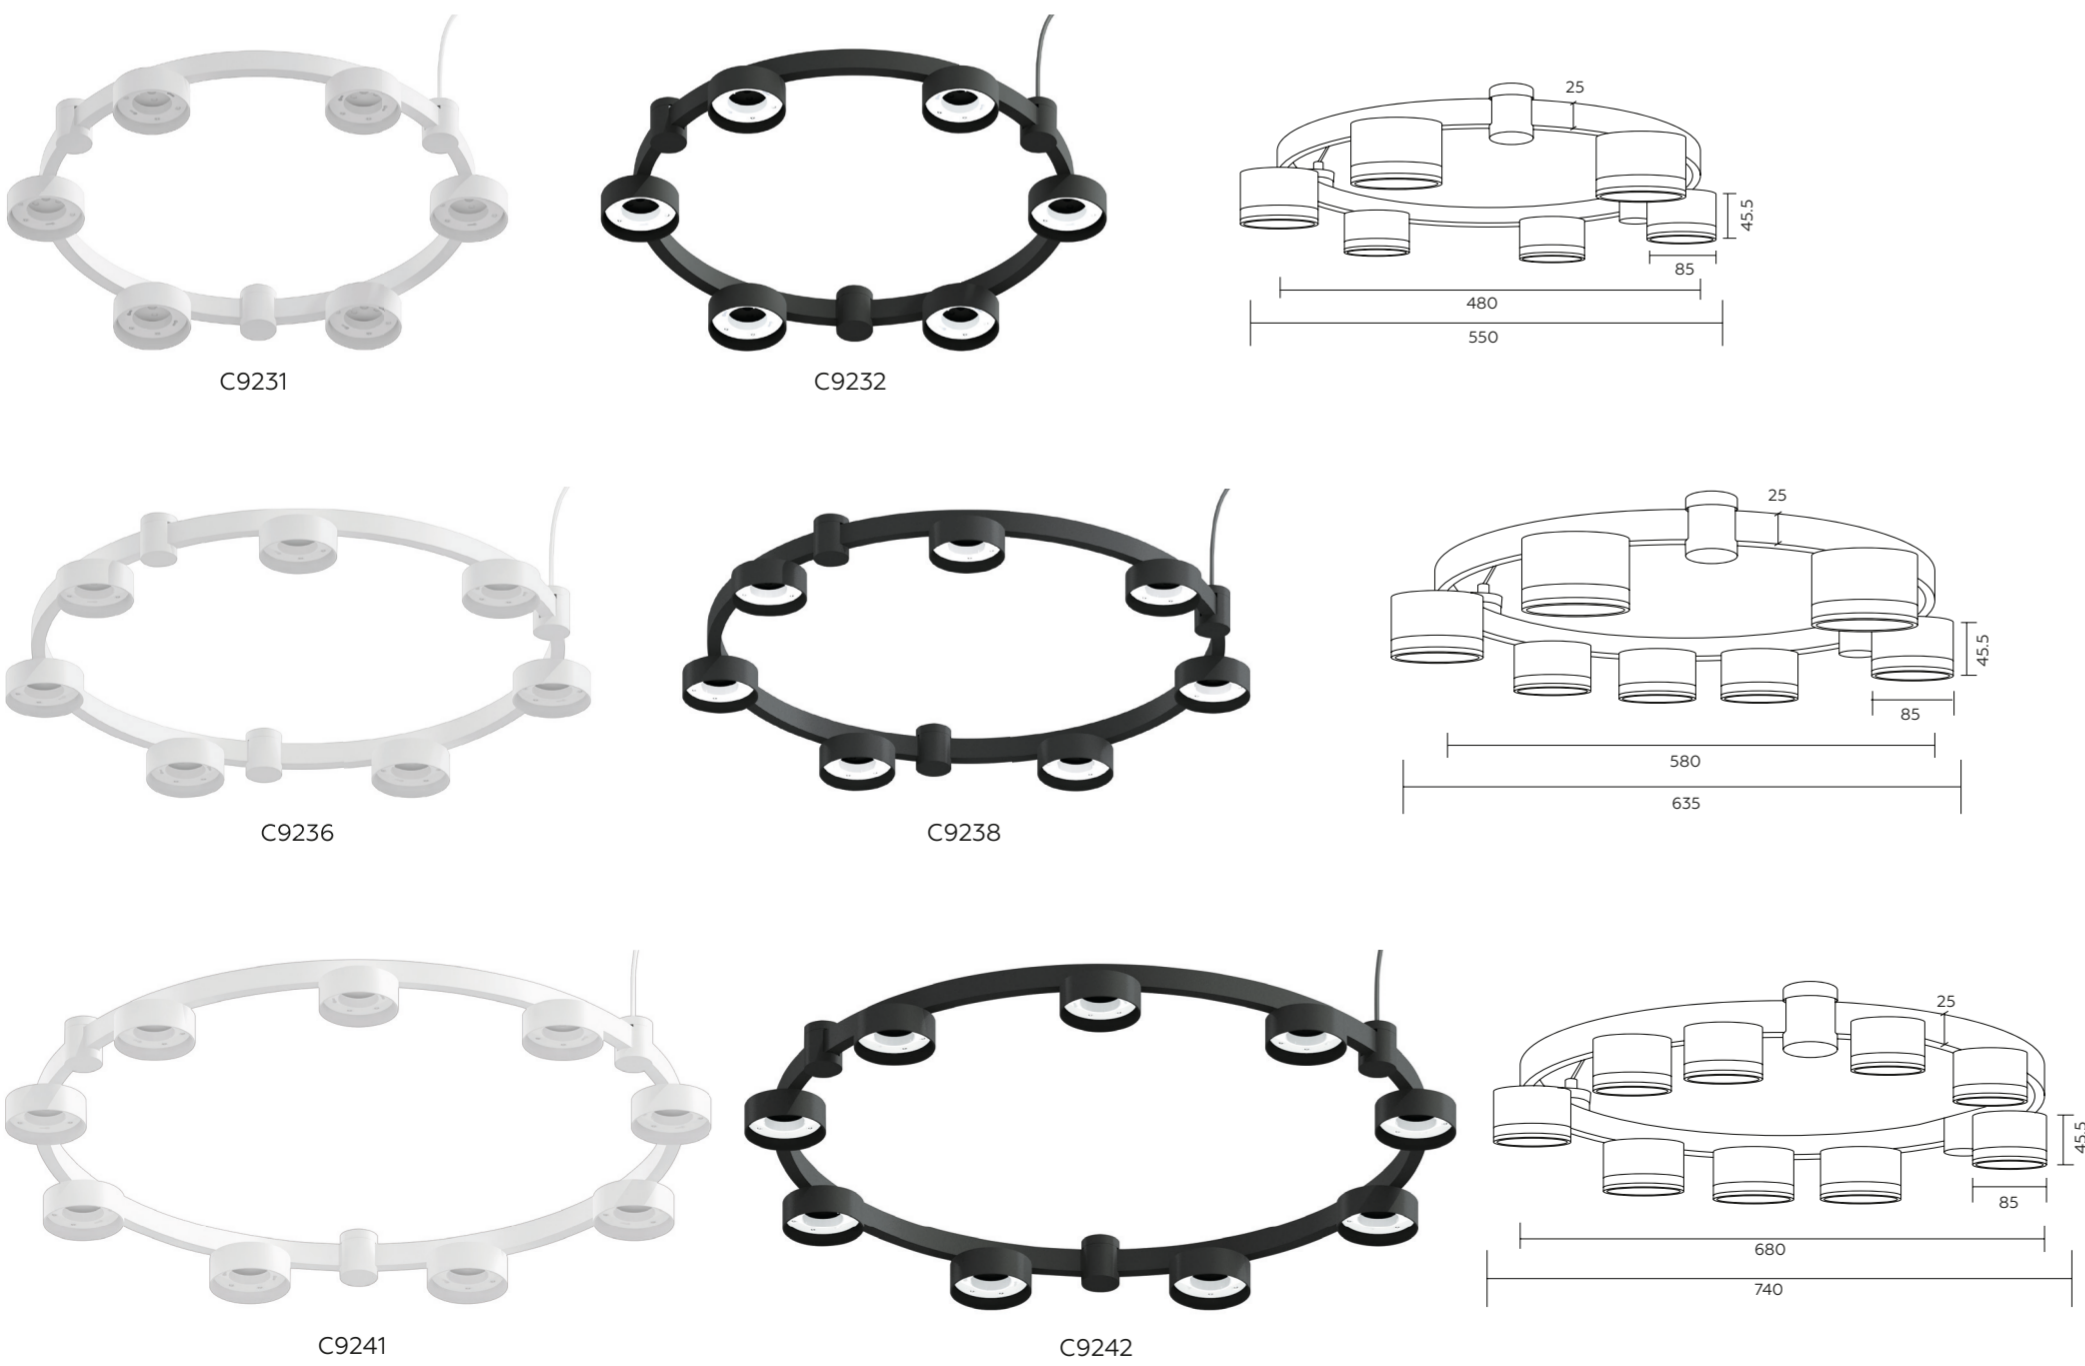

КОРПУС СВЕТИЛЬНИКА НАСТОЛЬНЫЙ ПОВОРОТНЫЙ ДЛЯ НАСАДОК Ø85MM

C9801

C9802

C9177

C9182

C9191

C9193

СОЕДИНЯЙТЕ БОЛЬШЕ

КОРПУС СВЕТИЛЬНИКА НАПОЛЬНЫЙ ПОВОРОТНЫЙ ДЛЯ НАСАДОК Ø85MM

C9812

C9816

КРЕПЕЖ ПОДВЕСНОЙ ДЛЯ СЕРИИ СВЕТИЛЬНИКОВ TECHNO RING GX53

КРЕПЕЖ НАКЛАДНОЙ ДЛЯ СЕРИИ СВЕТИЛЬНИКОВ TECHNO RING GX53

КОРПУС СВЕТИЛЬНИКА МНОГОФУНКЦИОНАЛЬНЫЙ СЕРИИ TECHNO RING GX53