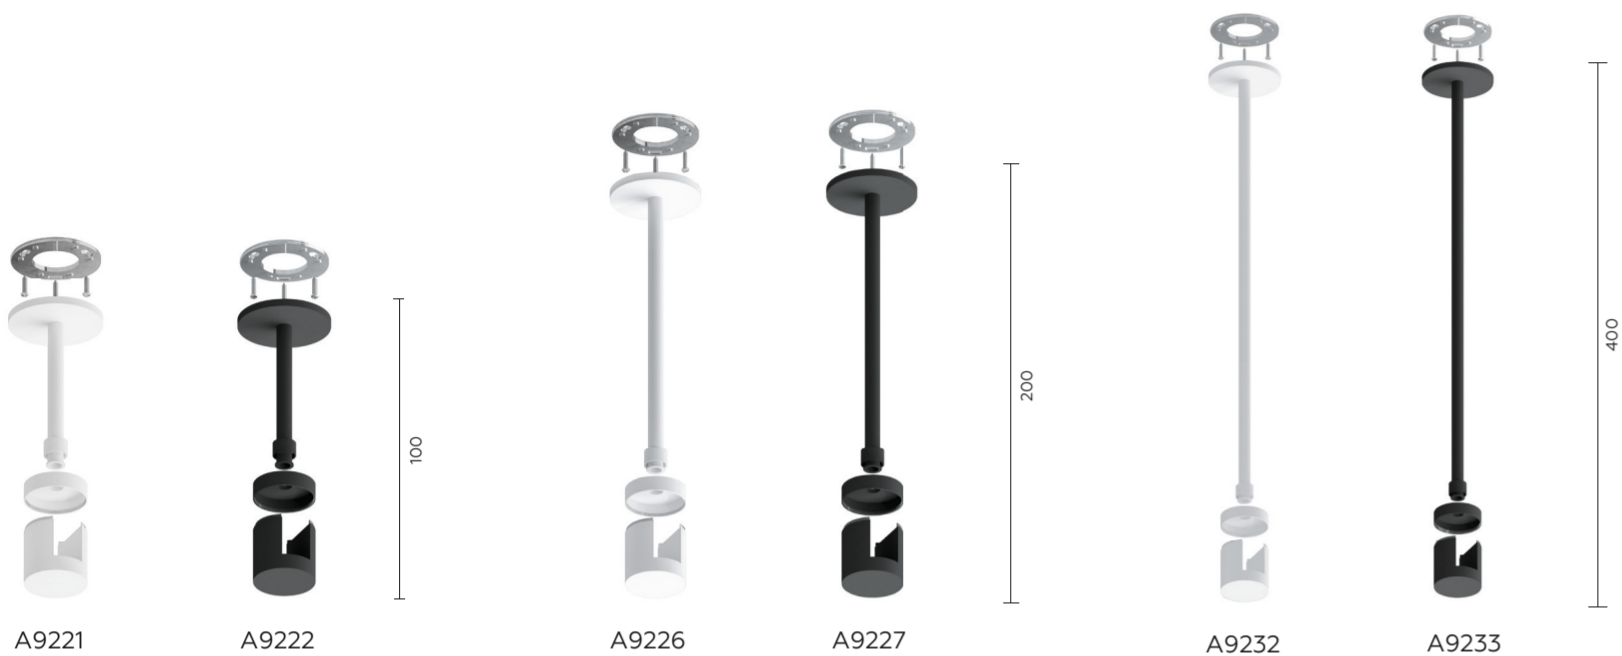

КОРПУС СВЕТИЛЬНИКА ПОДВЕСНОЙ ДЛЯ НАСАДОК Ø85ММ

КОРПУС СВЕТИЛЬНИКА ПОДВЕСНОЙ ДЛЯ НАСАДОК Ø85ММ

**ВЫБИРАЙ И СОБИРАЙ
СВОЙ УНИКАЛЬНЫЙ
ДИЗАЙН**

КОРПУС СВЕТИЛЬНИКА ПОДВЕСНОЙ ДЛЯ НАСАДОК Ø85MM

C9151

C9152

КОРПУС СВЕТИЛЬНИКА ПОДВЕСНОЙ ДЛЯ НАСАДОК Ø85MM

C9195

C9198

C9163

C9164

КОРПУС СВЕТИЛЬНИКА НАСТЕННЫЙ ДЛЯ НАСАДОК Ø85MM

на гибкой ножке

C9595

C9596

КОРПУС СВЕТИЛЬНИКА НАСТОЛЬНЫЙ ПОВОРОТНЫЙ ДЛЯ НАСАДОК Ø85MM

C9801

C9802

C9177

C9182

C9191

C9193

СОЕДИНЯЙТЕ БОЛЬШЕ

КОРПУС СВЕТИЛЬНИКА НАПОЛЬНЫЙ ПОВОРОТНЫЙ ДЛЯ НАСАДОК Ø85MM

C9812

C9816

КРЕПЕЖ ПОДВЕСНОЙ ДЛЯ СЕРИИ СВЕТИЛЬНИКОВ TECHNO RING GX53

КРЕПЕЖ НАКЛАДНОЙ ДЛЯ СЕРИИ СВЕТИЛЬНИКОВ TECHNO RING GX53

КОРПУС СВЕТИЛЬНИКА МНОГОФУНКЦИОНАЛЬНЫЙ СЕРИИ TECHNO RING GX53