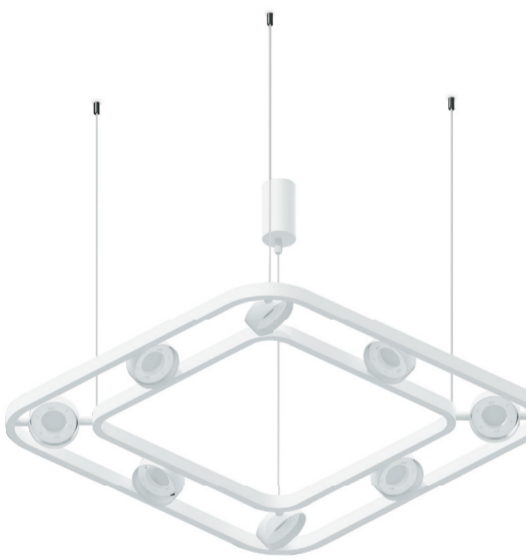

КОРПУС СВЕТИЛЬНИКА ПОДВЕСНОЙ ДЛЯ НАСАДОК Ø85ММ

КОРПУС СВЕТИЛЬНИКА ПОДВЕСНОЙ ДЛЯ НАСАДОК Ø85ММ

**ВЫБИРАЙ И СОБИРАЙ
СВОЙ УНИКАЛЬНЫЙ
ДИЗАЙН**

КОРПУС СВЕТИЛЬНИКА ПОДВЕСНОЙ ДЛЯ НАСАДОК Ø85MM

C9151

C9152

КОРПУС СВЕТИЛЬНИКА ПОДВЕСНОЙ ДЛЯ НАСАДОК Ø85MM

C9195

C9198

C9163

C9164

КОРПУС СВЕТИЛЬНИКА НАСТЕННЫЙ ДЛЯ НАСАДОК Ø85MM

на гибкой ножке

C9595

C9596

КОРПУС СВЕТИЛЬНИКА НАСТОЛЬНЫЙ ПОВОРОТНЫЙ ДЛЯ НАСАДОК Ø85MM

C9801

C9802

C9177

C9182

C9191

C9193

СОЕДИНЯЙТЕ БОЛЬШЕ

КОРПУС СВЕТИЛЬНИКА НАПОЛЬНЫЙ ПОВОРОТНЫЙ ДЛЯ НАСАДОК Ø85MM

C9812

C9816

КРЕПЕЖ ПОДВЕСНОЙ ДЛЯ СЕРИИ СВЕТИЛЬНИКОВ TECHNO RING GX53

КРЕПЕЖ НАКЛАДНОЙ ДЛЯ СЕРИИ СВЕТИЛЬНИКОВ TECHNO RING GX53

КОРПУС СВЕТИЛЬНИКА МНОГОФУНКЦИОНАЛЬНЫЙ СЕРИИ TECHNO RING GX53