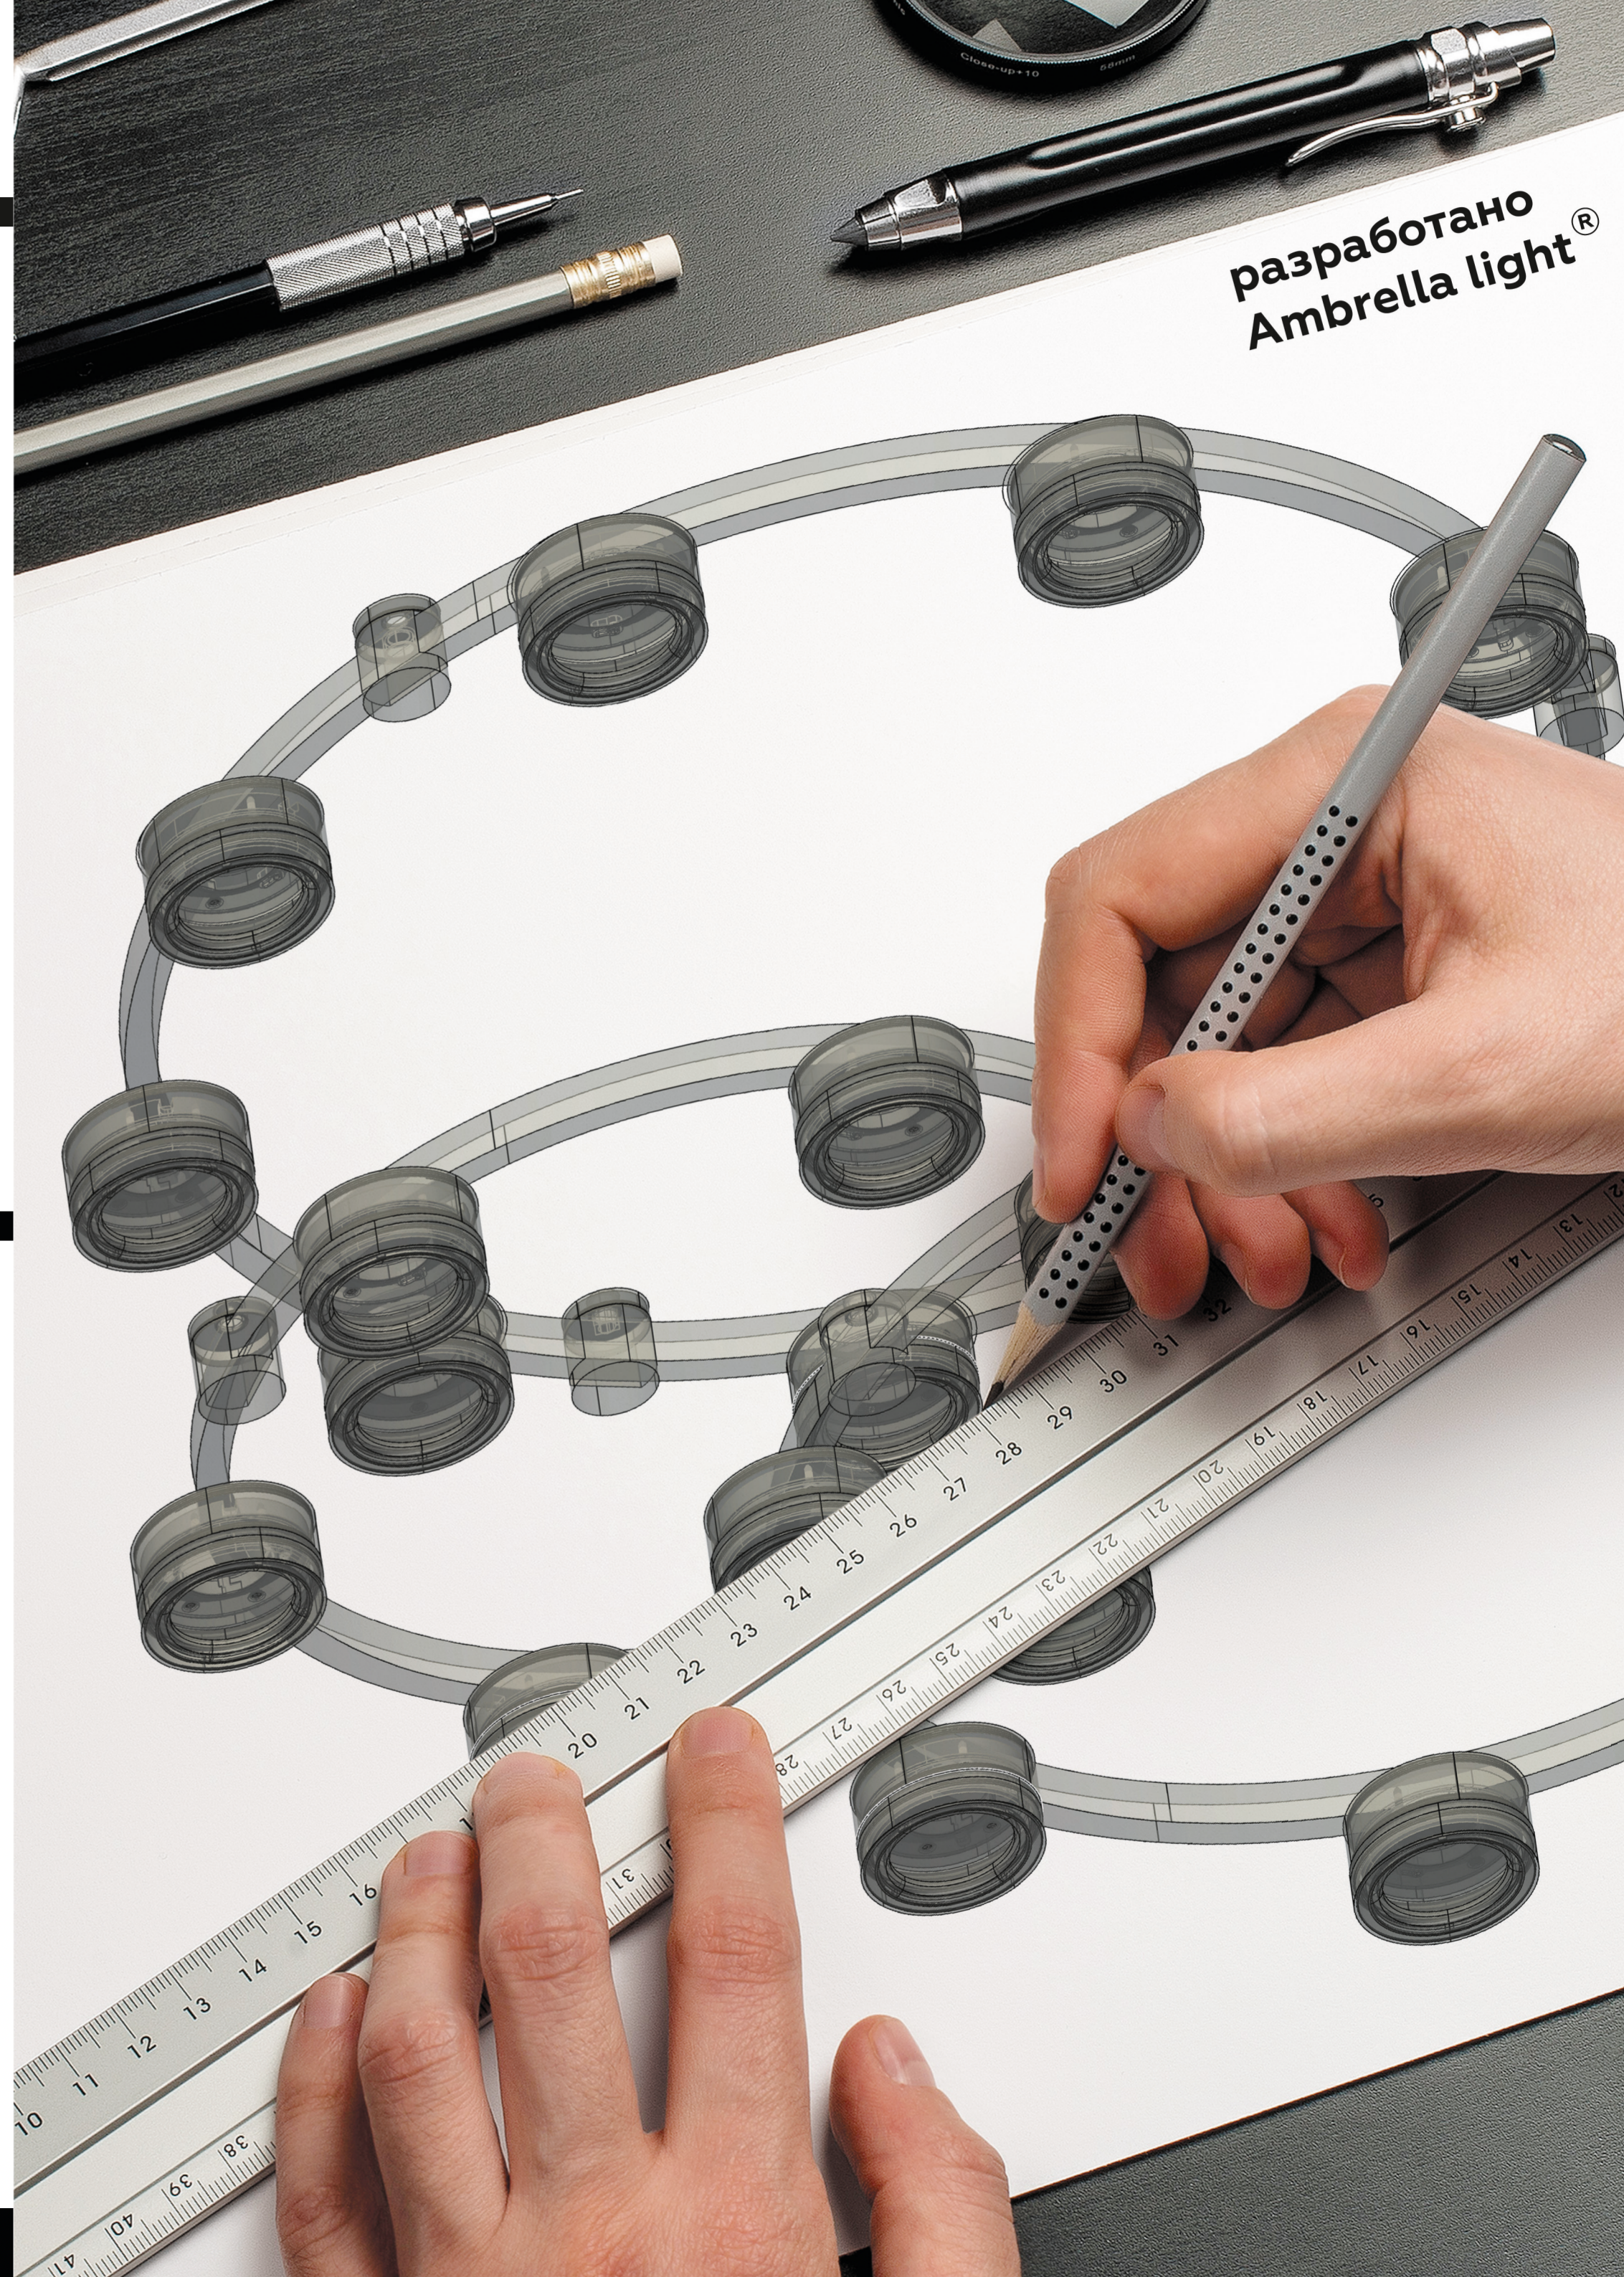

DIY SPOT Ø60 настольный стенд
DIY SPOT Ø70 настольный стенд
DIY SPOT Ø70 настольный стенд
DIY SPOT Ø70 настольный стенд

Подробности уточняйте у Вашего персонального менеджера или по телефону +7 (495) 150 03 05