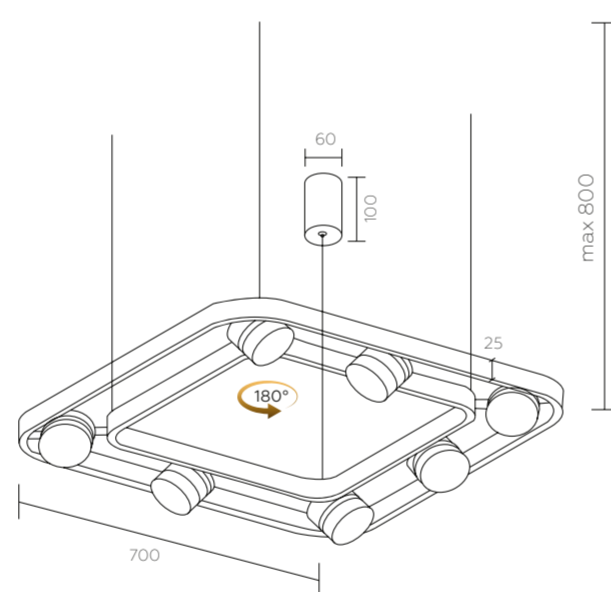

C9195

C9198

C9163

C9164

КОРПУС СВЕТИЛЬНИКА НАСТЕННЫЙ ДЛЯ НАСАДОК Ø85MM

на гибкой ножке

C9595

C9596

КОРПУС СВЕТИЛЬНИКА НАСТОЛЬНЫЙ ПОВОРОТНЫЙ ДЛЯ НАСАДОК Ø85MM

C9801

C9802

C9177

C9182

C9191

C9193

СОЕДИНЯЙТЕ БОЛЬШЕ

КОРПУС СВЕТИЛЬНИКА НАПОЛЬНЫЙ ПОВОРОТНЫЙ ДЛЯ НАСАДОК Ø85MM

C9812

C9816

КРЕПЕЖ ПОДВЕСНОЙ ДЛЯ СЕРИИ СВЕТИЛЬНИКОВ TECHNO RING GX53

КРЕПЕЖ НАКЛАДНОЙ ДЛЯ СЕРИИ СВЕТИЛЬНИКОВ TECHNO RING GX53

КОРПУС СВЕТИЛЬНИКА МНОГОФУНКЦИОНАЛЬНЫЙ СЕРИИ TECHNO RING GX53