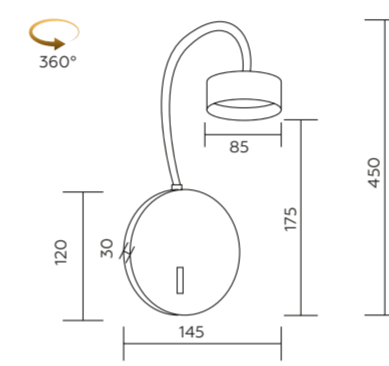

КОРПУС СВЕТИЛЬНИКА ПОДВЕСНОЙ ДЛЯ НАСАДОК Ø85ММ

КОРПУС СВЕТИЛЬНИКА ПОДВЕСНОЙ ДЛЯ НАСАДОК Ø85ММ

**ВЫБИРАЙ И СОБИРАЙ
СВОЙ УНИКАЛЬНЫЙ
ДИЗАЙН**

КОРПУС СВЕТИЛЬНИКА ПОДВЕСНОЙ ДЛЯ НАСАДОК Ø85MM

C9151

C9152

КОРПУС СВЕТИЛЬНИКА ПОДВЕСНОЙ ДЛЯ НАСАДОК Ø85MM

C9195

C9198

C9163

C9164

КОРПУС СВЕТИЛЬНИКА НАСТЕННЫЙ ДЛЯ НАСАДОК Ø85MM

на гибкой ножке

C9595

C9596

КОРПУС СВЕТИЛЬНИКА НАСТОЛЬНЫЙ ПОВОРОТНЫЙ ДЛЯ НАСАДОК Ø85MM

C9801

C9802

C9177

C9182

C9191

C9193

СОЕДИНЯЙТЕ БОЛЬШЕ