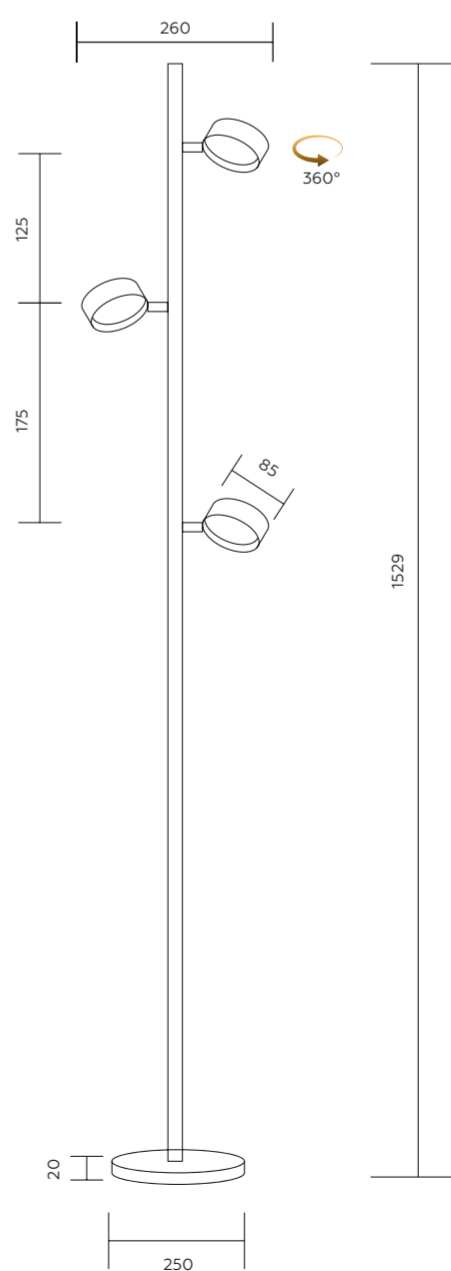

КОРПУС СВЕТИЛЬНИКА ПОДВЕСНОЙ ДЛЯ НАСАДОК Ø85ММ

КОРПУС СВЕТИЛЬНИКА ПОДВЕСНОЙ ДЛЯ НАСАДОК Ø85ММ

**ВЫБИРАЙ И СОБИРАЙ
СВОЙ УНИКАЛЬНЫЙ
ДИЗАЙН**

КОРПУС СВЕТИЛЬНИКА ПОДВЕСНОЙ ДЛЯ НАСАДОК Ø85MM

C9151

C9152

КОРПУС СВЕТИЛЬНИКА ПОДВЕСНОЙ ДЛЯ НАСАДОК Ø85MM

C9195

C9198

C9163

C9164

КОРПУС СВЕТИЛЬНИКА НАСТЕННЫЙ ДЛЯ НАСАДОК Ø85MM

на гибкой ножке

C9595

C9596

КОРПУС СВЕТИЛЬНИКА НАСТОЛЬНЫЙ ПОВОРОТНЫЙ ДЛЯ НАСАДОК Ø85MM

C9801

C9802

C9177

C9182

C9191

C9193

СОЕДИНЯЙТЕ БОЛЬШЕ

КОРПУС СВЕТИЛЬНИКА НАПОЛЬНЫЙ ПОВОРОТНЫЙ ДЛЯ НАСАДОК Ø85MM

C9812

C9816

КРЕПЕЖ ПОДВЕСНОЙ ДЛЯ СЕРИИ СВЕТИЛЬНИКОВ TECHNO RING GX53

КРЕПЕЖ НАКЛАДНОЙ ДЛЯ СЕРИИ СВЕТИЛЬНИКОВ TECHNO RING GX53

КОРПУС СВЕТИЛЬНИКА МНОГОФУНКЦИОНАЛЬНЫЙ СЕРИИ TECHNO RING GX53