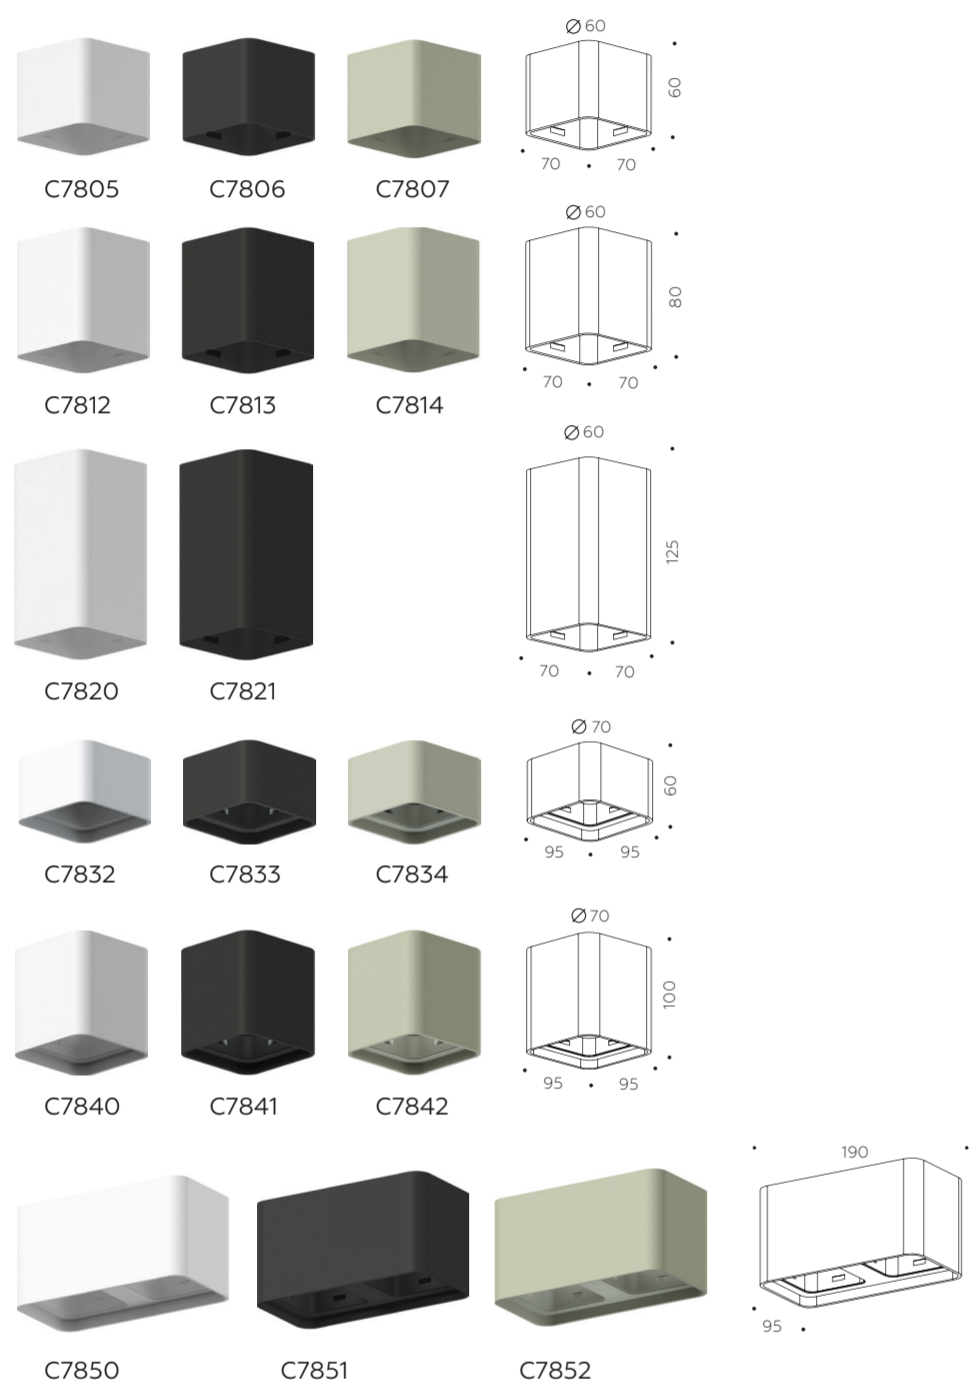

НАСАДКА ЗАДНЯЯ Ø70

РЕШЕТКА АНТИБЛИКОВАЯ

КОННЕКТОР

КРЕПЕЖ ТРЕКОВЫЙ ПОВОРОТНЫЙ

КРЕПЕЖ ТРЕКОВЫЙ ПОДВЕСНОЙ

КРЕПЕЖ ПОДВЕСНОЙ

ELEMENTS Ø70 MR16

НАСАДКИ ПЕРЕДНИЕ Ø70

КОРПУС ВСТРАИВАЕМЫЙ 70

КОРПУС НАКЛАДНОЙ 70

ПОДХОДЯТ Ø60 и Ø70 КРЕПЕЖНЫЕ СИСТЕМЫ

КОРПУС НАКЛАДНОЙ Ø60/70

КОРПУС ВСТРАИВАЕМЫЙ

КОРПУС НАКЛАДНОЙ

ELEMENTS 85 GX53

★★★★★