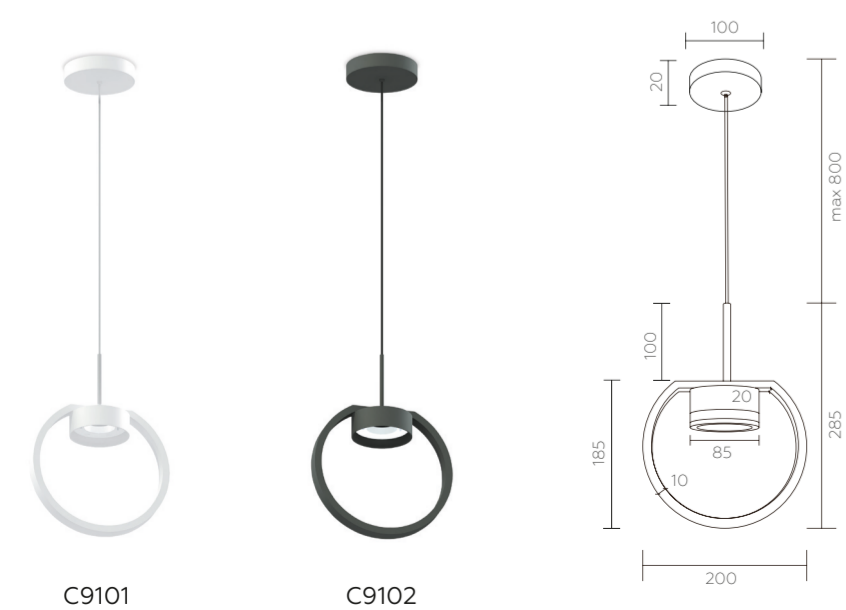

БЕСКОНЕЧНОЕ КОЛИЧЕСТВО КОМБИНАЦИЙ
DIY SYSTEM

НАСАДКА ЗАДНЯЯ

КОННЕКТОР

КРЕПЕЖ ПОДВЕСНОЙ

НАСАДКИ ПЕРЕДНИЕ

ELEMENTS 70 MR16

НАСАДКИ ПЕРЕДНИЕ

КОРПУС СВЕТИЛЬНИКА ПОДВЕСНОЙ ДЛЯ НАСАДОК Ø60ММ

КОРПУС СВЕТИЛЬНИКА ПОДВЕСНОЙ ДЛЯ НАСАДОК Ø85ММ

КОРПУС СВЕТИЛЬНИКА ПОДВЕСНОЙ ДЛЯ НАСАДОК Ø85ММ

**ВЫБИРАЙ И СОБИРАЙ
СВОЙ УНИКАЛЬНЫЙ
ДИЗАЙН**

КОРПУС СВЕТИЛЬНИКА ПОДВЕСНОЙ ДЛЯ НАСАДОК Ø85MM

C9151

C9152

КОРПУС СВЕТИЛЬНИКА ПОДВЕСНОЙ ДЛЯ НАСАДОК Ø85MM

C9195

C9198

C9163

C9164

КОРПУС СВЕТИЛЬНИКА НАСТЕННЫЙ ДЛЯ НАСАДОК Ø85MM

на гибкой ножке

C9595

C9596

КОРПУС СВЕТИЛЬНИКА НАСТОЛЬНЫЙ ПОВОРОТНЫЙ ДЛЯ НАСАДОК Ø85MM

C9801

C9802

C9177

C9182

C9191

C9193

СОЕДИНЯЙТЕ БОЛЬШЕ