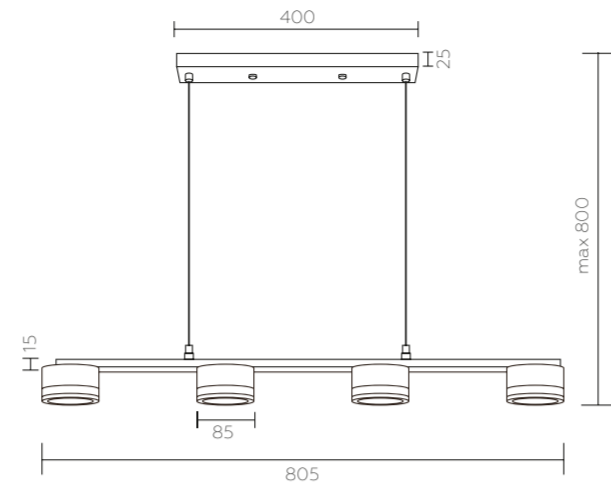

КОРПУС СВЕТИЛЬНИКА ПОДВЕСНОЙ ДЛЯ НАСАДОК Ø85ММ

КОРПУС СВЕТИЛЬНИКА ПОДВЕСНОЙ ДЛЯ НАСАДОК Ø85ММ

**ВЫБИРАЙ И СОБИРАЙ
СВОЙ УНИКАЛЬНЫЙ
ДИЗАЙН**

КОРПУС СВЕТИЛЬНИКА ПОДВЕСНОЙ ДЛЯ НАСАДОК Ø85MM

C9151

C9152

КОРПУС СВЕТИЛЬНИКА ПОДВЕСНОЙ ДЛЯ НАСАДОК Ø85MM

C9195

C9198

C9163

C9164

КОРПУС СВЕТИЛЬНИКА НАСТЕННЫЙ ДЛЯ НАСАДОК Ø85MM

на гибкой ножке

C9595

C9596