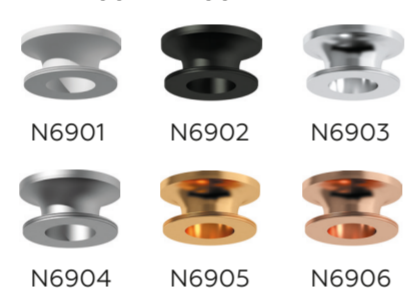

КОРПУС ВСТРАИВАЕМЫЙ Ø60

КОРПУС ТРЕКОВЫЙ

КОРПУС НАКЛАДНОЙ Ø60

КОРПУС ВСТРАИВАЕМЫЙ Ø70

КОРПУС СКРЫТЫЙ ВСТРАИВАЕМЫЙ (БЕЗРАМОЧНЫЙ)

КОРПУС НАКЛАДНОЙ Ø70

ELEMENTS Ø60 MR16

НАСАДКИ ПЕРЕДНИЕ Ø60

ELEMENTS Ø60 MR16

НАСАДКА ЗАДНЯЯ Ø60

РЕШЕТКА АНТИБЛИКОВАЯ

КРЕПЕЖ НАКЛАДНОЙ ПОВОРОТНЫЙ

КРЕПЕЖ ПОДВЕСНОЙ

КОННЕКТОР

КРЕПЕЖ ТРЕКОВЫЙ ПОВОРОТНЫЙ/ПОДВЕСНОЙ

ELEMENTS Ø70 MR16