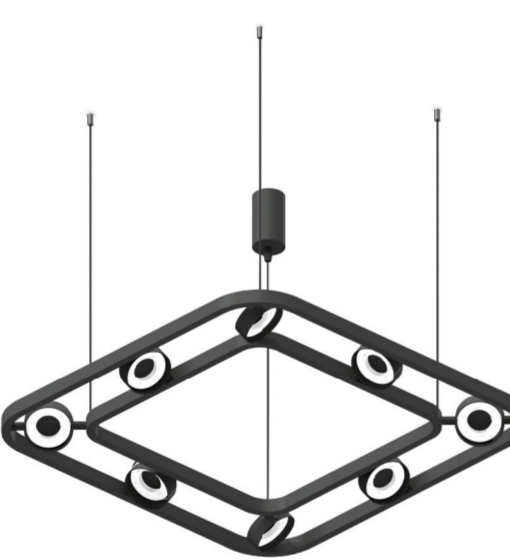

КОРПУС СВЕТИЛЬНИКА ПОДВЕСНОЙ ДЛЯ НАСАДОК Ø85ММ

КОРПУС СВЕТИЛЬНИКА ПОДВЕСНОЙ ДЛЯ НАСАДОК Ø85ММ

**ВЫБИРАЙ И СОБИРАЙ
СВОЙ УНИКАЛЬНЫЙ
ДИЗАЙН**

КОРПУС СВЕТИЛЬНИКА ПОДВЕСНОЙ ДЛЯ НАСАДОК Ø85MM

C9151

C9152

КОРПУС СВЕТИЛЬНИКА ПОДВЕСНОЙ ДЛЯ НАСАДОК Ø85MM

C9195

C9198

C9163

C9164

КОРПУС СВЕТИЛЬНИКА НАСТЕННЫЙ ДЛЯ НАСАДОК Ø85MM

на гибкой ножке

C9595

C9596

КОРПУС СВЕТИЛЬНИКА НАСТОЛЬНЫЙ ПОВОРОТНЫЙ ДЛЯ НАСАДОК Ø85MM

C9801

C9802

C9177

C9182

C9191

C9193

СОЕДИНЯЙТЕ БОЛЬШЕ

КОРПУС СВЕТИЛЬНИКА НАПОЛЬНЫЙ ПОВОРОТНЫЙ ДЛЯ НАСАДОК Ø85MM

C9812

C9816

КРЕПЕЖ ПОДВЕСНОЙ ДЛЯ СЕРИИ СВЕТИЛЬНИКОВ TECHNO RING GX53

КРЕПЕЖ НАКЛАДНОЙ ДЛЯ СЕРИИ СВЕТИЛЬНИКОВ TECHNO RING GX53

КОРПУС СВЕТИЛЬНИКА МНОГОФУНКЦИОНАЛЬНЫЙ СЕРИИ TECHNO RING GX53