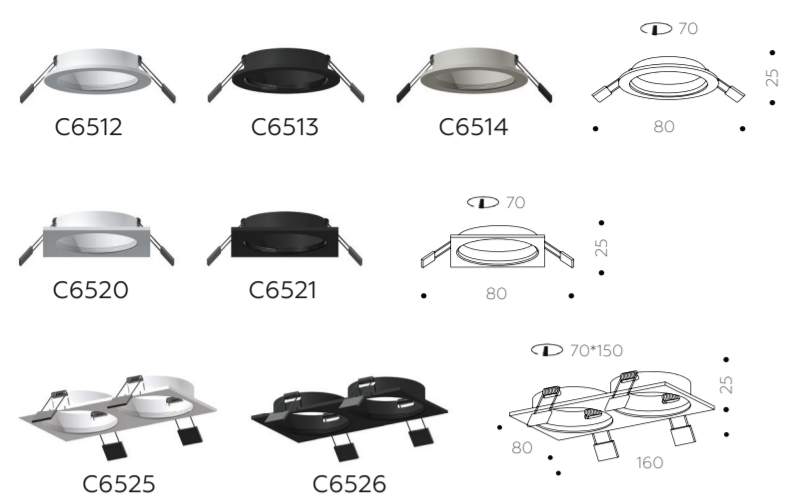

КОРПУС ВСТРАИВАЕМЫЙ Ø60

КОРПУС ТРЕКОВЫЙ

КОРПУС НАКЛАДНОЙ Ø60

КОРПУС ВСТРАИВАЕМЫЙ Ø70

КОРПУС СКРЫТЫЙ ВСТРАИВАЕМЫЙ (БЕЗРАМОЧНЫЙ)

КОРПУС НАКЛАДНОЙ Ø70

ELEMENTS Ø60 MR16

НАСАДКИ ПЕРЕДНИЕ Ø60

ELEMENTS Ø60 MR16

НАСАДКА ЗАДНЯЯ Ø60

РЕШЕТКА АНТИБЛИКОВАЯ

КРЕПЕЖ НАКЛАДНОЙ ПОВОРОТНЫЙ

КРЕПЕЖ ПОДВЕСНОЙ

КОННЕКТОР

КРЕПЕЖ ТРЕКОВЫЙ ПОВОРОТНЫЙ/ПОДВЕСНОЙ

ELEMENTS Ø70 MR16