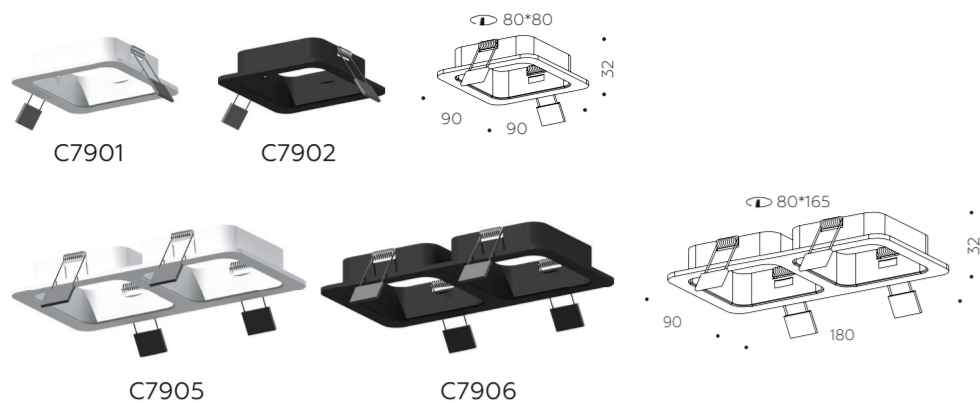

НАСАДКА ЗАДНЯЯ Ø70

РЕШЕТКА АНТИБЛИКОВАЯ

КОННЕКТОР

КРЕПЕЖ ТРЕКОВЫЙ ПОВОРОТНЫЙ

КРЕПЕЖ ТРЕКОВЫЙ ПОДВЕСНОЙ

КРЕПЕЖ ПОДВЕСНОЙ

ELEMENTS Ø70 MR16

НАСАДКИ ПЕРЕДНИЕ Ø70

КОРПУС ВСТРАИВАЕМЫЙ 70

КОРПУС НАКЛАДНОЙ 70

ПОДХОДЯТ Ø60 и Ø70 КРЕПЕЖНЫЕ СИСТЕМЫ

КОРПУС НАКЛАДНОЙ Ø60/70

КОРПУС ВСТРАИВАЕМЫЙ

КОРПУС НАКЛАДНОЙ

ELEMENTS 85 GX53

★★★★★