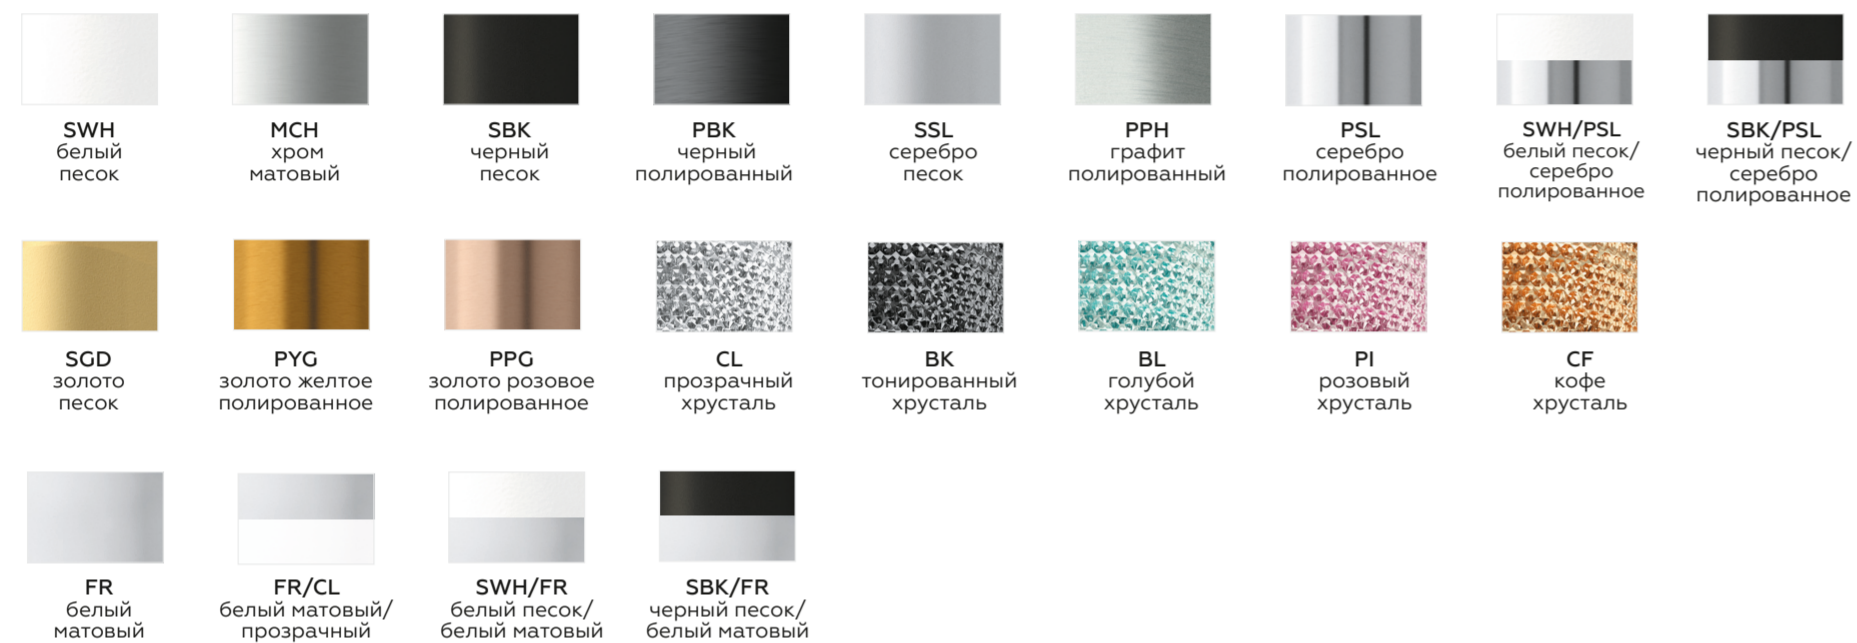

ЦВЕТА НАСАДОК