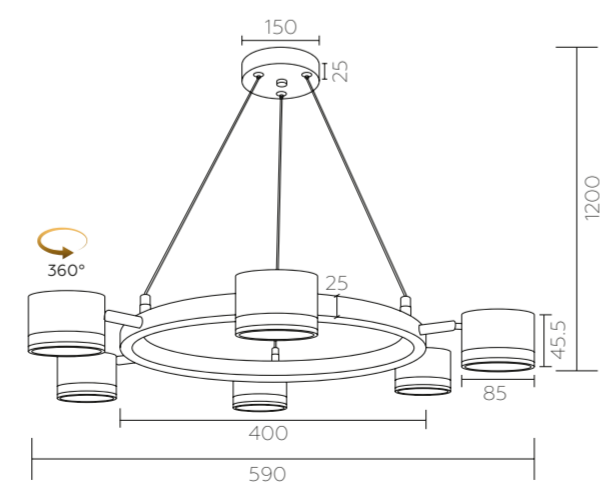

КОРПУС СВЕТИЛЬНИКА ПОДВЕСНОЙ ДЛЯ НАСАДОК Ø85ММ

КОРПУС СВЕТИЛЬНИКА ПОДВЕСНОЙ ДЛЯ НАСАДОК Ø85ММ

**ВЫБИРАЙ И СОБИРАЙ
СВОЙ УНИКАЛЬНЫЙ
ДИЗАЙН**

КОРПУС СВЕТИЛЬНИКА ПОДВЕСНОЙ ДЛЯ НАСАДОК Ø85MM

C9151

C9152

КОРПУС СВЕТИЛЬНИКА ПОДВЕСНОЙ ДЛЯ НАСАДОК Ø85MM

C9195

C9198

C9163

C9164

КОРПУС СВЕТИЛЬНИКА НАСТЕННЫЙ ДЛЯ НАСАДОК Ø85MM

на гибкой ножке

C9595

C9596

КОРПУС СВЕТИЛЬНИКА НАСТОЛЬНЫЙ ПОВОРОТНЫЙ ДЛЯ НАСАДОК Ø85MM

C9801

C9802

C9177

C9182

C9191

C9193

СОЕДИНЯЙТЕ БОЛЬШЕ

КОРПУС СВЕТИЛЬНИКА НАПОЛЬНЫЙ ПОВОРОТНЫЙ ДЛЯ НАСАДОК Ø85MM

C9812

C9816

КРЕПЕЖ ПОДВЕСНОЙ ДЛЯ СЕРИИ СВЕТИЛЬНИКОВ TECHNO RING GX53

КРЕПЕЖ НАКЛАДНОЙ ДЛЯ СЕРИИ СВЕТИЛЬНИКОВ TECHNO RING GX53

КОРПУС СВЕТИЛЬНИКА МНОГОФУНКЦИОНАЛЬНЫЙ СЕРИИ TECHNO RING GX53