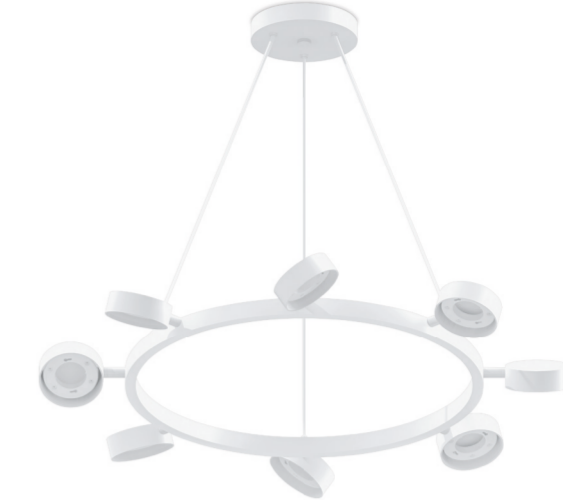

БЕСКОНЕЧНОЕ КОЛИЧЕСТВО КОМБИНАЦИЙ
DIY SYSTEM

НАСАДКА ЗАДНЯЯ

КОННЕКТОР

КРЕПЕЖ ПОДВЕСНОЙ

НАСАДКИ ПЕРЕДНИЕ

ELEMENTS 70 MR16

НАСАДКИ ПЕРЕДНИЕ

КОРПУС СВЕТИЛЬНИКА ПОДВЕСНОЙ ДЛЯ НАСАДОК Ø60ММ

КОРПУС СВЕТИЛЬНИКА ПОДВЕСНОЙ ДЛЯ НАСАДОК Ø85ММ

КОРПУС СВЕТИЛЬНИКА ПОДВЕСНОЙ ДЛЯ НАСАДОК Ø85ММ

**ВЫБИРАЙ И СОБИРАЙ
СВОЙ УНИКАЛЬНЫЙ
ДИЗАЙН**

КОРПУС СВЕТИЛЬНИКА ПОДВЕСНОЙ ДЛЯ НАСАДОК Ø85MM

C9151

C9152

КОРПУС СВЕТИЛЬНИКА ПОДВЕСНОЙ ДЛЯ НАСАДОК Ø85MM

C9195

C9198

C9163

C9164

КОРПУС СВЕТИЛЬНИКА НАСТЕННЫЙ ДЛЯ НАСАДОК Ø85MM

на гибкой ножке

C9595

C9596

КОРПУС СВЕТИЛЬНИКА НАСТОЛЬНЫЙ ПОВОРОТНЫЙ ДЛЯ НАСАДОК Ø85MM

C9801

C9802

C9177

C9182

C9191

C9193

СОЕДИНЯЙТЕ БОЛЬШЕ