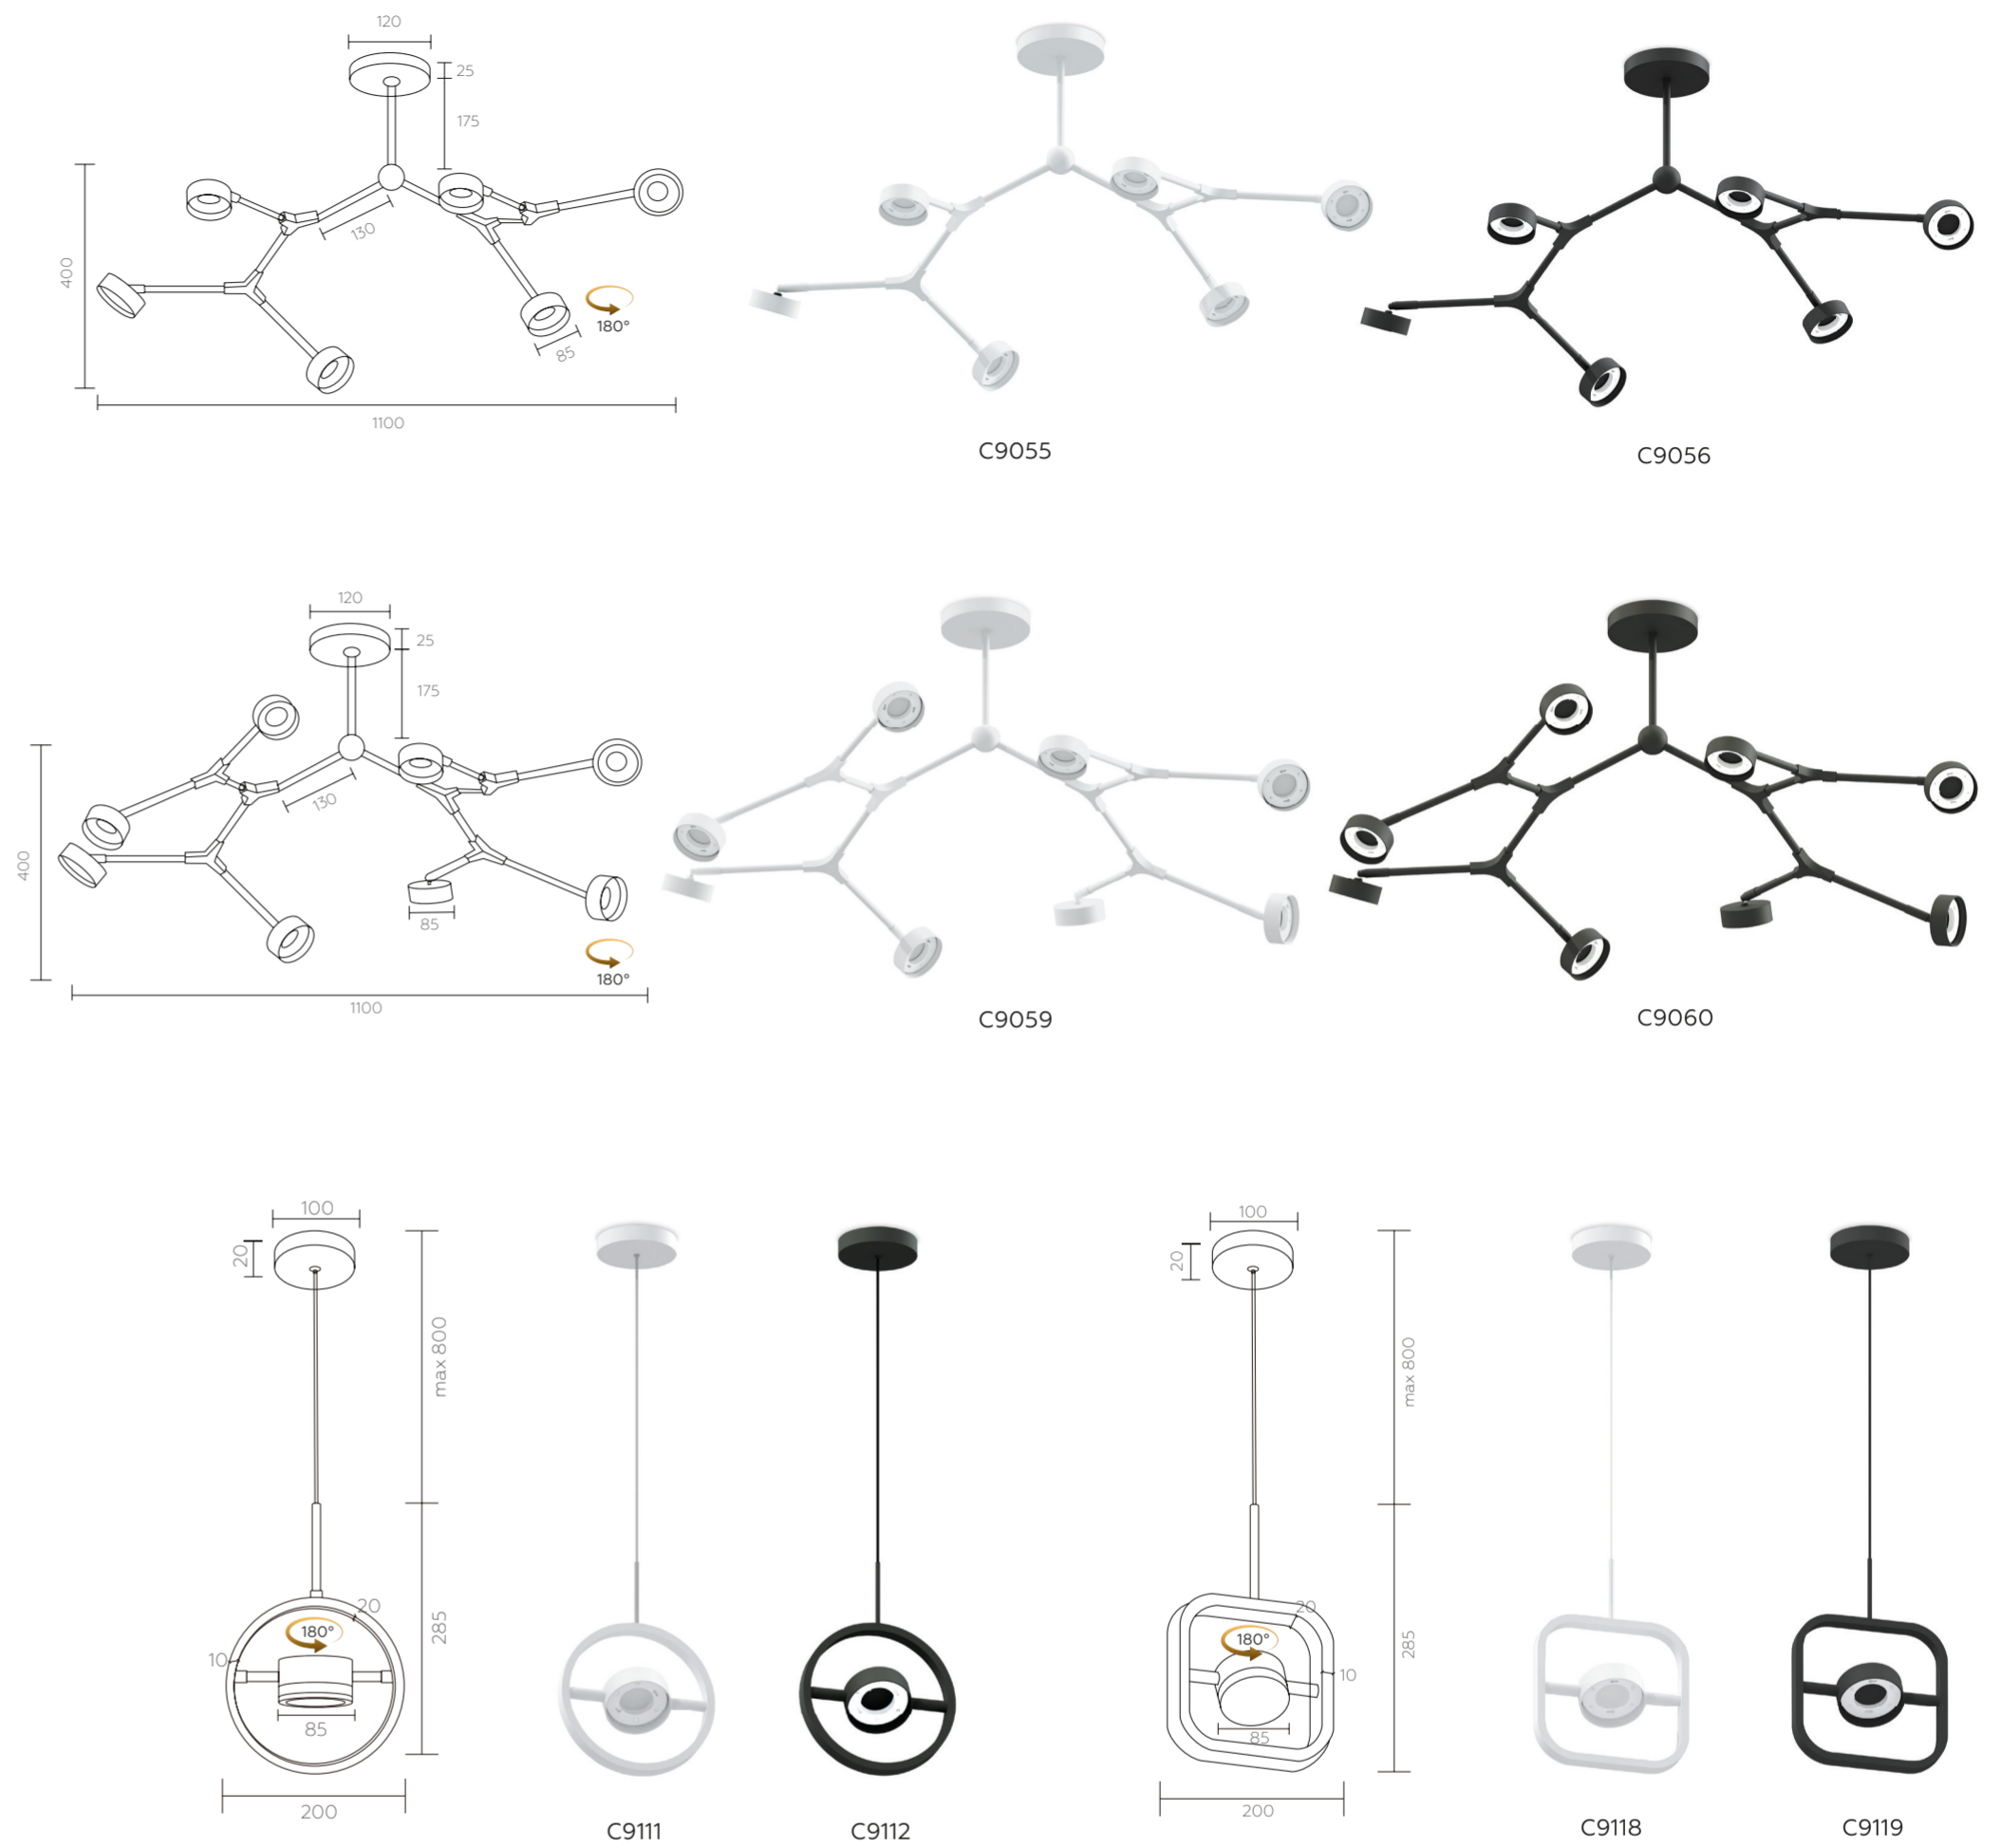

БЕСКОНЕЧНОЕ КОЛИЧЕСТВО КОМБИНАЦИЙ
DIY SYSTEM

НАСАДКА ЗАДНЯЯ

КОННЕКТОР

КРЕПЕЖ ПОДВЕСНОЙ

НАСАДКИ ПЕРЕДНИЕ

ELEMENTS 70 MR16

НАСАДКИ ПЕРЕДНИЕ

КОРПУС СВЕТИЛЬНИКА ПОДВЕСНОЙ ДЛЯ НАСАДОК Ø60ММ

КОРПУС СВЕТИЛЬНИКА ПОДВЕСНОЙ ДЛЯ НАСАДОК Ø85ММ

КОРПУС СВЕТИЛЬНИКА ПОДВЕСНОЙ ДЛЯ НАСАДОК Ø85ММ

**ВЫБИРАЙ И СОБИРАЙ
СВОЙ УНИКАЛЬНЫЙ
ДИЗАЙН**

КОРПУС СВЕТИЛЬНИКА ПОДВЕСНОЙ ДЛЯ НАСАДОК Ø85MM

C9151

C9152

КОРПУС СВЕТИЛЬНИКА ПОДВЕСНОЙ ДЛЯ НАСАДОК Ø85MM