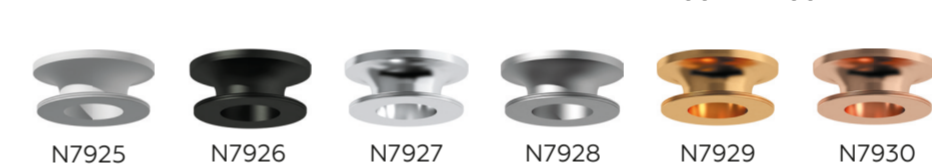

ELEMENTS Ø60 MR16

НАСАДКА ЗАДНЯЯ Ø60

РЕШЕТКА АНТИБЛИКОВАЯ

КРЕПЕЖ НАКЛАДНОЙ ПОВОРОТНЫЙ

КРЕПЕЖ ПОДВЕСНОЙ

КОННЕКТОР

КРЕПЕЖ ТРЕКОВЫЙ ПОВОРОТНЫЙ/ПОДВЕСНОЙ

ELEMENTS Ø70 MR16

НАСАДКА ЗАДНЯЯ Ø70

РЕШЕТКА АНТИБЛИКОВАЯ

КОННЕКТОР

КРЕПЕЖ ТРЕКОВЫЙ ПОВОРОТНЫЙ

КРЕПЕЖ ТРЕКОВЫЙ ПОДВЕСНОЙ

КРЕПЕЖ ПОДВЕСНОЙ

ELEMENTS Ø70 MR16

НАСАДКИ ПЕРЕДНИЕ Ø70