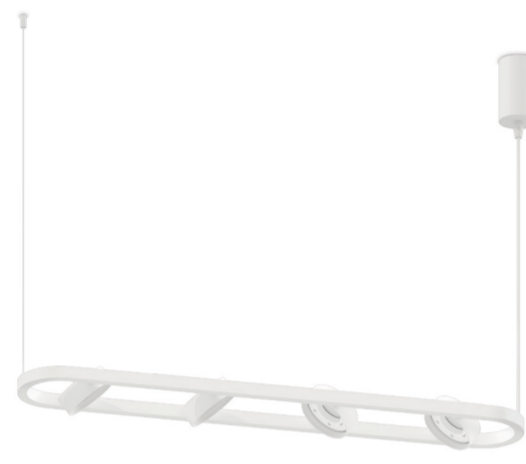

БЕСКОНЕЧНОЕ КОЛИЧЕСТВО КОМБИНАЦИЙ
DIY SYSTEM

НАСАДКА ЗАДНЯЯ

КОННЕКТОР

КРЕПЕЖ ПОДВЕСНОЙ

НАСАДКИ ПЕРЕДНИЕ

ELEMENTS 70 MR16

НАСАДКИ ПЕРЕДНИЕ

КОРПУС СВЕТИЛЬНИКА ПОДВЕСНОЙ ДЛЯ НАСАДОК Ø60ММ

КОРПУС СВЕТИЛЬНИКА ПОДВЕСНОЙ ДЛЯ НАСАДОК Ø85ММ

КОРПУС СВЕТИЛЬНИКА ПОДВЕСНОЙ ДЛЯ НАСАДОК Ø85ММ

**ВЫБИРАЙ И СОБИРАЙ
СВОЙ УНИКАЛЬНЫЙ
ДИЗАЙН**

КОРПУС СВЕТИЛЬНИКА ПОДВЕСНОЙ ДЛЯ НАСАДОК Ø85MM

C9151

C9152

КОРПУС СВЕТИЛЬНИКА ПОДВЕСНОЙ ДЛЯ НАСАДОК Ø85MM

C9195

C9198

C9163

C9164

КОРПУС СВЕТИЛЬНИКА НАСТЕННЫЙ ДЛЯ НАСАДОК Ø85MM

на гибкой ножке

C9595

C9596

КОРПУС СВЕТИЛЬНИКА НАСТОЛЬНЫЙ ПОВОРОТНЫЙ ДЛЯ НАСАДОК Ø85MM

C9801

C9802

C9177

C9182

C9191

C9193

СОЕДИНЯЙТЕ БОЛЬШЕ