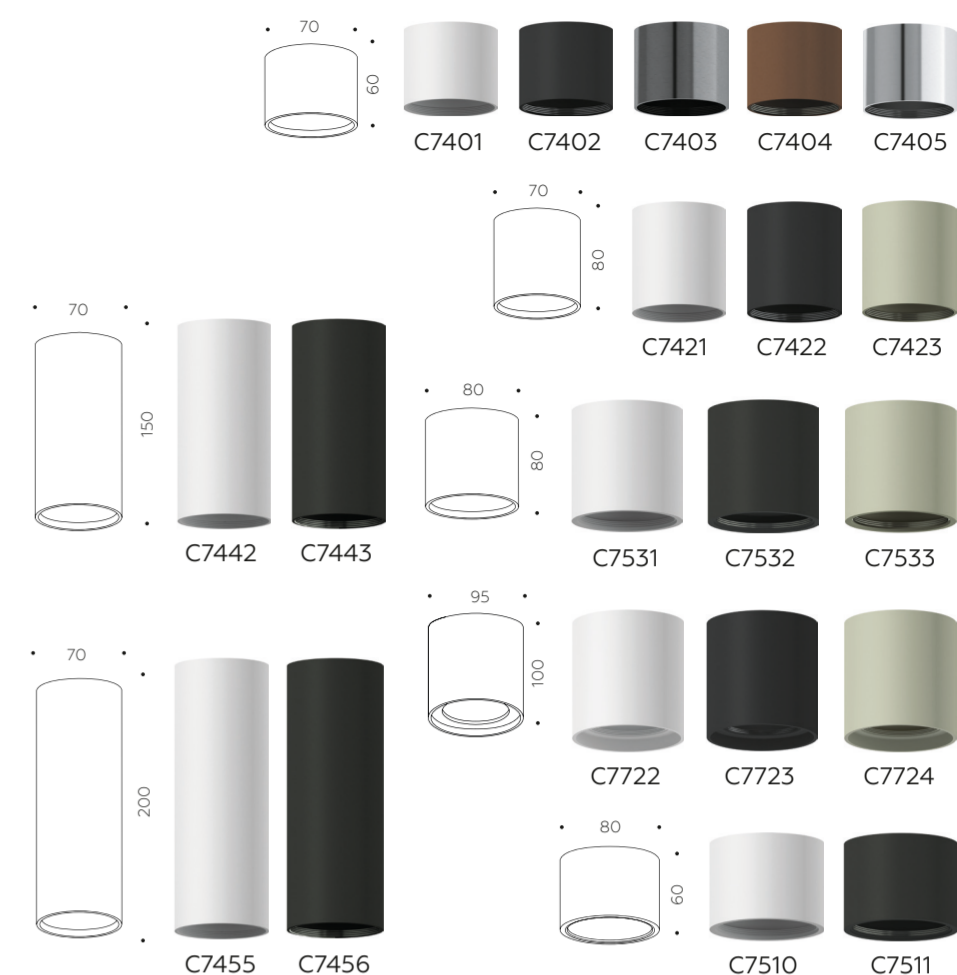

КОРПУС ВСТРАИВАЕМЫЙ Ø60

КОРПУС ТРЕКОВЫЙ

КОРПУС НАКЛАДНОЙ Ø60

КОРПУС ВСТРАИВАЕМЫЙ Ø70

КОРПУС СКРЫТЫЙ ВСТРАИВАЕМЫЙ (БЕЗРАМОЧНЫЙ)

КОРПУС НАКЛАДНОЙ Ø70

ELEMENTS Ø60 MR16

НАСАДКИ ПЕРЕДНИЕ Ø60

ELEMENTS Ø60 MR16

НАСАДКА ЗАДНЯЯ Ø60

РЕШЕТКА АНТИБЛИКОВАЯ

КРЕПЕЖ НАКЛАДНОЙ ПОВОРОТНЫЙ

КРЕПЕЖ ПОДВЕСНОЙ

КОННЕКТОР

КРЕПЕЖ ТРЕКОВЫЙ ПОВОРОТНЫЙ/ПОДВЕСНОЙ

ELEMENTS Ø70 MR16