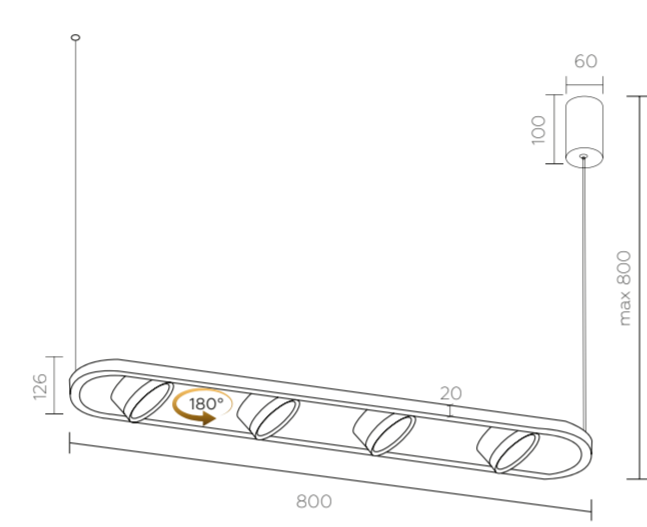

КОРПУС СВЕТИЛЬНИКА ПОДВЕСНОЙ ДЛЯ НАСАДОК Ø85ММ

КОРПУС СВЕТИЛЬНИКА ПОДВЕСНОЙ ДЛЯ НАСАДОК Ø85ММ

**ВЫБИРАЙ И СОБИРАЙ
СВОЙ УНИКАЛЬНЫЙ
ДИЗАЙН**

КОРПУС СВЕТИЛЬНИКА ПОДВЕСНОЙ ДЛЯ НАСАДОК Ø85MM

C9151

C9152

КОРПУС СВЕТИЛЬНИКА ПОДВЕСНОЙ ДЛЯ НАСАДОК Ø85MM

C9195

C9198

C9163

C9164

КОРПУС СВЕТИЛЬНИКА НАСТЕННЫЙ ДЛЯ НАСАДОК Ø85MM

на гибкой ножке

C9595

C9596

КОРПУС СВЕТИЛЬНИКА НАСТОЛЬНЫЙ ПОВОРОТНЫЙ ДЛЯ НАСАДОК Ø85MM

C9801

C9802

C9177

C9182

C9191

C9193

СОЕДИНЯЙТЕ БОЛЬШЕ