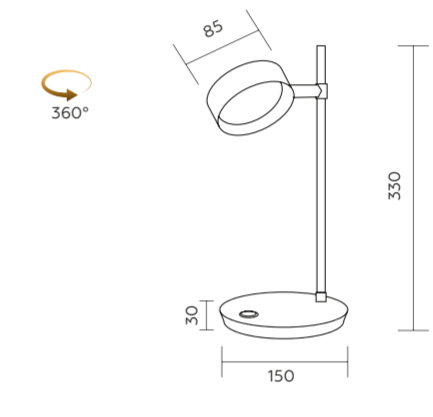

КОРПУС СВЕТИЛЬНИКА ПОДВЕСНОЙ ДЛЯ НАСАДОК Ø85ММ

КОРПУС СВЕТИЛЬНИКА ПОДВЕСНОЙ ДЛЯ НАСАДОК Ø85ММ

**ВЫБИРАЙ И СОБИРАЙ
СВОЙ УНИКАЛЬНЫЙ
ДИЗАЙН**

КОРПУС СВЕТИЛЬНИКА ПОДВЕСНОЙ ДЛЯ НАСАДОК Ø85MM

C9151

C9152

КОРПУС СВЕТИЛЬНИКА ПОДВЕСНОЙ ДЛЯ НАСАДОК Ø85MM

C9195

C9198

C9163

C9164

КОРПУС СВЕТИЛЬНИКА НАСТЕННЫЙ ДЛЯ НАСАДОК Ø85MM

на гибкой ножке

C9595

C9596

КОРПУС СВЕТИЛЬНИКА НАСТОЛЬНЫЙ ПОВОРОТНЫЙ ДЛЯ НАСАДОК Ø85MM

C9801

C9802

C9177

C9182

C9191

C9193

СОЕДИНЯЙТЕ БОЛЬШЕ